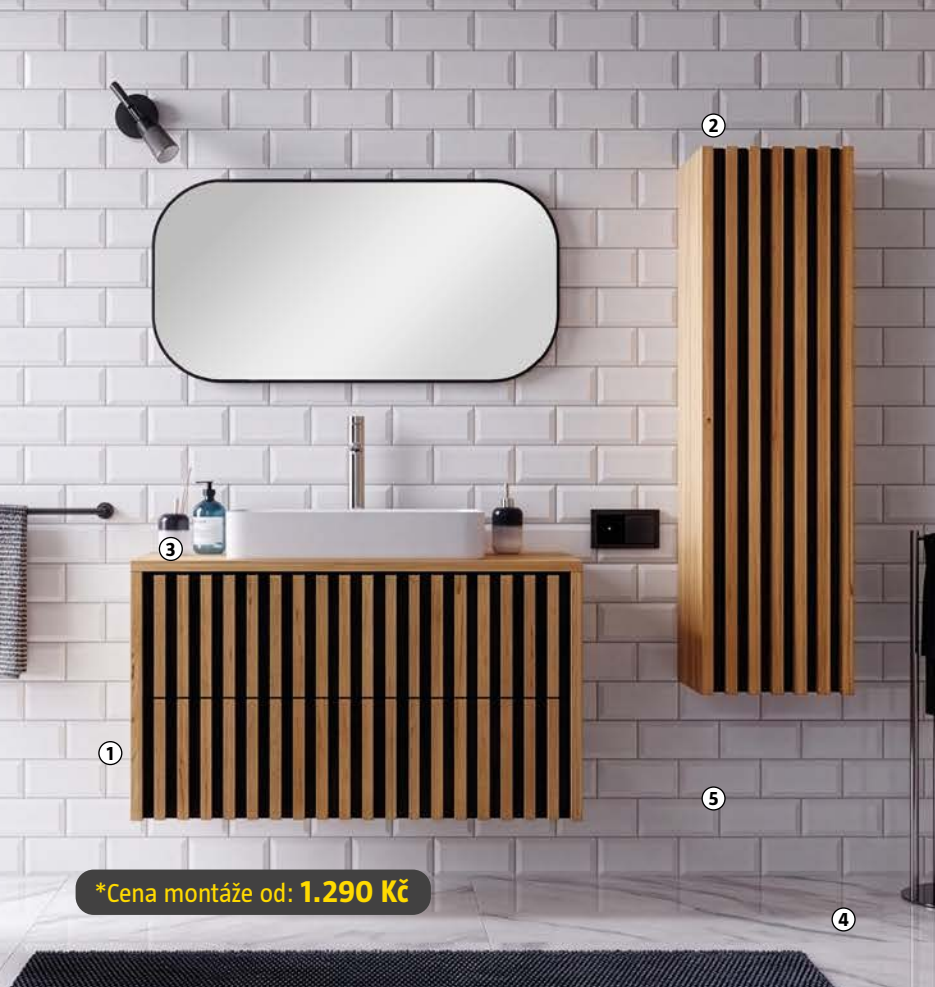

2.090,-

Power Flush

vč. WC
sedátko

Exkluzivně v
BAUHAUS

Camargue®

Závěsné WC Paris 2.0 se sedátkem

29314441

materiál: keramika, bílá, sedátko s pozvolným sklápěním Soft Close, inovativní technologie dokonalého kruhového oplachu Power Flush, vodorovný odpad, rozměry: š 36 x v 35 x h 52 cm

5.490,-

rošt vhodný pro vložení dlažby

vyrobeno
v ČR

alca

Sprchový odtokový žlab včetně roštu – set APZ13-DOUBLE9

nerezový, oboustranný rošt, průtok 50 l/ min., stavební výška 8,1 cm, šířka 7,1 cm, záruka 25 let

délka 55 cm 30389414 **3.440,-**
délka 65 cm 30389423 **3.660,-**
délka 75 cm 30389380 **3.890,-**
délka 85 cm 30389399 **4.120,-**

*Cena montáže od: **1.290 Kč**

Koupelnový nábytek Line

materiál: lamino, barva: zlatý dub, černá

① Skříňka pod umyvadlo

2 zásuvky se Soft Close dorazem, bez umyvadla a baterie, rozměry: v 56 x h 45 cm

š 60 cm 31886352 **6.190,-**
š 80 cm 31866099 **6.990,-**

② Vysoká skříňka

3 police, rozměry: š 34 x v 125 x h 36 cm