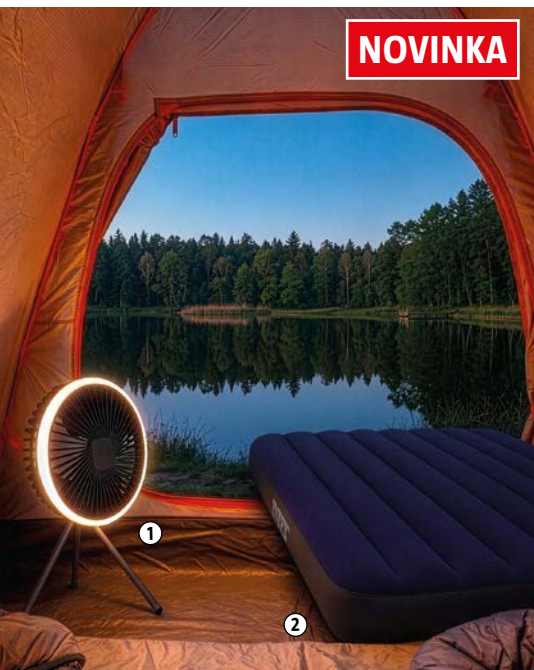

NOVINKA

① Campingový aku ventilátor

34280935

Ø 17,5 cm, zabudované LED světlo (lze ovládat samostatně), 3 stupně rychlosti ventilace, nabíjení pomocí USB-C kabelu (součást balení), na skládacím tripodu, s integrovaným háčkem k zavěšení, baterie s výdrží až 10 hod.

349,-

② Nafukovací postel

materiál: vinyl, vlna, dlouhodobá životnost a odolnost díky Fiber-Tech, široký ventil zaručuje rychlé nafukování i vypouštění, vhodná do interiéru, exteriéru nebo na vodní hladinu, pouze do vyprodání zásob, rozměry:

99 x 191 x 25 cm

30382556

298,-

137 x 191 x 25 cm

27253070

398,-