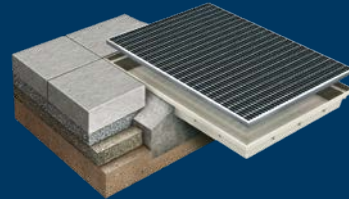

DRIVE-IN ARENA

1. Vjet dovnitř 2. Naložit 3. Odjet

otevřeno 7 dní v týdnu • 5 000 druhů stavebnin • okamžitá 3% sleva pro všechny IČ • půjčovna nářadí

Cementovláknitá deska Cetris basic

rozměry: 125 x 167,5 cm, univerzální použití (podlahy, sokly, fasády, podhledy a jiné konstrukce)

21670848 tl. 10 mm **1.199,-**
21671522 tl. 12 mm **1.299,-**

PROBAU®

Exkluzivně v BAUHAUS

Montážní lepidlo Držák

290 ml, alternativa k vrtání, počáteční přídržnost až 500 kg/m², vysoká konečná pevnost

30286047 bílé **149,-**
33075925 černé **159,-**
33230113 transparentní **169,-**

Podstřešní fólie Ventila 135 SECCO

32942691

šířka 1,5 m, role 50 m, třívrstvá difuzně otevřená fólie, chrání střechu a izolaci před deštěm, sněhem a větrem

1.699,-

1 Násypka na shoz na suť

32348244

rozměry: Ø 50 x v 35 cm, materiál: plast, uchycení pomocí karabin

599,-

2 Shoz na suť

32348235

délka 3 m, materiál: polypropylen, lze prodlužovat až do délky 27 m, upevnění pomocí upínacích pásů

699,-

od 1 pal. **98,-**
25 kg **103,-**

Beton B20

23044184

25 kg, C16/20, pro všechny betonářské práce, bezprašný PE obal s možností skladování v exteriéru

od 1 pal. **199,-**
25 kg **209,-**

Fasádní lepidlo

24737511

25 kg, pro lepení EPS a minerální vaty

NOVINKA

od 1 pal. **179,-**
30 kg **189,-**

Vápenná omítka

32000535

30 kg, ruční, jádrová, zrnitost 0–2 mm, pro tloušťky 10–25 mm, pro interiéru / exteriéru

Kovová rohož Mearin II

33052900

s vanou, rozměry: 60 x 40 x 8 cm, tahokov, dostupné i další varianty

1.990,-

Pytel na stavební suť Big-Bag

rozměry: 100 x 90 x 90 cm, objem 810 l, nosnost 1 t

33505422 **229,-**

rozměry: 90 x 91 x 91 cm, objem 745 l, nosnost 1,5 t, bez vyobrazení

34096831 **339,-**

Univerzální kolečko

33229315

EURO1 85PU, objem 85 l, bantamové kolo, pozinkovaná korba chráněná vůči korozi, pro použití na stavbě i zahradě, nosnost až 100 kg

999,-

Stavební míchačka