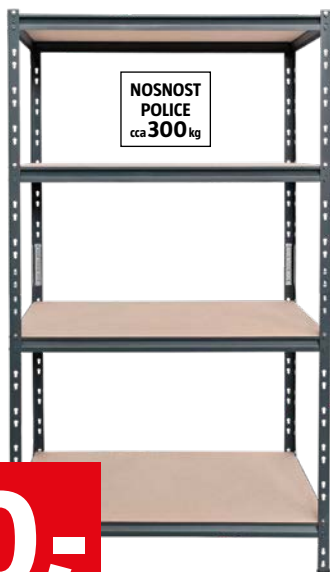

23.990,-

Exkluzivně v
BAUHAUS

celk. rozměry:
2,12 x 2,12 m, 4,5 m²

*Cena montáže: **9.900 Kč**

SKLADEM
IHNEDE K ODBĚRU

Vysokozátěžový regál Rivet Zeus

31639185

4 police, police DTD, nosnost police
300 kg, černý lak, rozměry:
v 180 x š 100 x h 50 cm