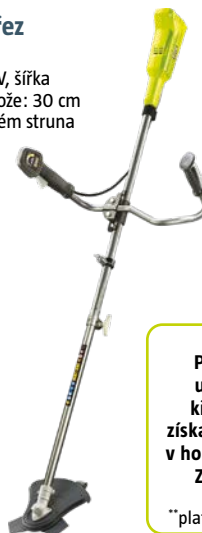

2.490,-

Aku křovinořez

25852763

OBC1820B-O, 18 V, šířka záběru struny / nože: 30 cm / 20 cm, žací systém struna Ø 1,6 mm, vč. popruhu Verbeae™, hmotnost 4,7 kg

4.790,-

Aku křovinořez

30714511

RY18BCX26A-O, 18 V, šířka záběru struny / nože: 38 cm / 26 cm, žací systém struna Ø 2,4 mm, spouštěč s proměnnou rychlostí a nastavení vysoké / nízké rychlosti, hmotnost 4,5 kg