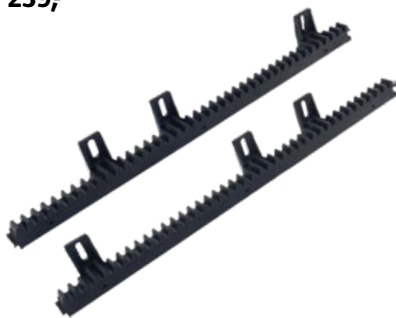

na objednávku **55.990,-**

Rozvoz zboží až k vašim dveřím

Naši nabídku rozvozu zboží najdete na

Příslušenství k posuvným bránám

Pohon pro posuvnou bránu SL2500i

34092848

max. hmotnost křídla 2500 kg, délka 12 m, určeno pro časté používání, indukční motor, integrovaný Wi-Fi modul pro ovládání mobilem, kompletní sada včetně majáku, ozubený hřeben nutné pořídit samostatně

6.599,-

Ozubený hřeben

34171093

vhodné pro: pohon posuvné brány SL2500i, 50 cm

239,-

Pohon pro dvoukřídlou bránu MG300

34186194

max. hmotnost křídla 300 kg a délka křídla 3 m, vyrobeno z nerezové oceli, není potřeba mechanický doraz díky integrovanému magnetickému spínači, lze otevírat ven i dovnitř až do 110°, pění průchod jedním křídlem, kompletní sada