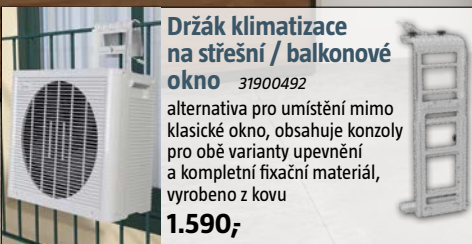

např. 25822933

od 599,-

Těsnění pro klimatizace na střešní okna

pro mobilní klimatizace, šířka 40 cm, bez vyobrazení

28317492

749,-

Držák klimatizace na střešní / balkonové okno

31900492

alternativa pro umístění mimo klasické okno, obsahuje konzoly pro obě varianty upevnění a kompletní fixační materiál, vyrobeno z kovu

1.590,-

- ✓ bez nutnosti odborné montáže
- ✓ mimořádně výkonná a úsporná
- ✓ hlučnost pouze 39 dB (v tichém režimu)
- ✓ v létě chladí a v zimě topí