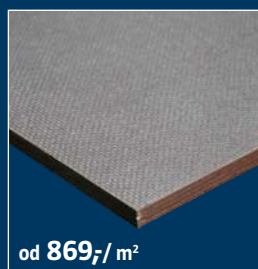

od **869,-/ m²**

Protiskuzové překližky na míru

např. 28140777

materiál: bříza

12 x 1250 x 2500 mm
15 x 1250 x 2500 mm
18 x 1250 x 2500 mm

V našem sortimentu najdete i voděodolné překližky z jiných dřevin (např. HEVEA).