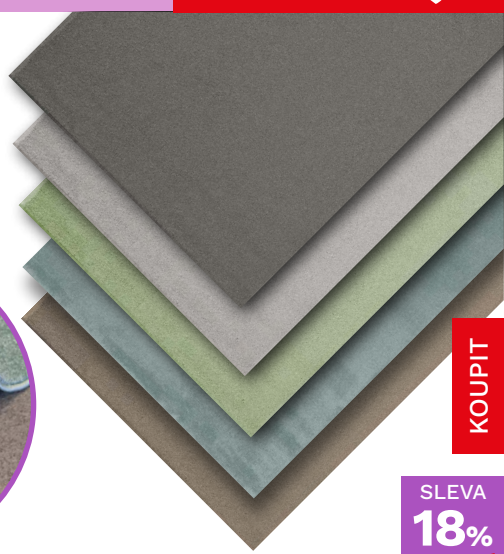

SLEVA
16%
~~599,-~~

Koberec Mira
např.: 520875-00

od 449,-

Koberec Shaggy
např.: 0520877-00

od 499,-

RŮZNÉ VZORY
A VELIKOSTI

RŮZNÉ BARVY
A VELIKOSTI

KOUPIT