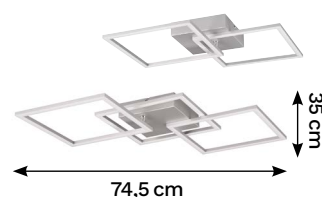

KOUPIT

SLEVA
16%
~~899,-~~

Stropní osvětlení Trail
např.: 0309856-00

od 749,-

RŮZNÉ DRUHY
A BARVY