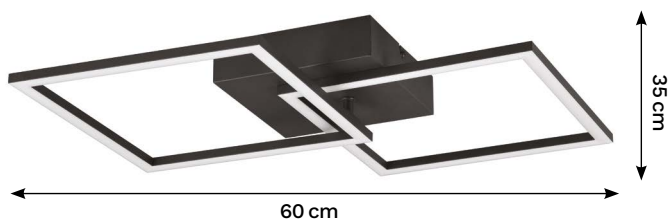

KOUPIT

SLEVA
16%
~~899,-~~

Stropní osvětlení Trail
např.: 0309856-00

od 749,-

RŮZNÉ DRUHY
A BARVY