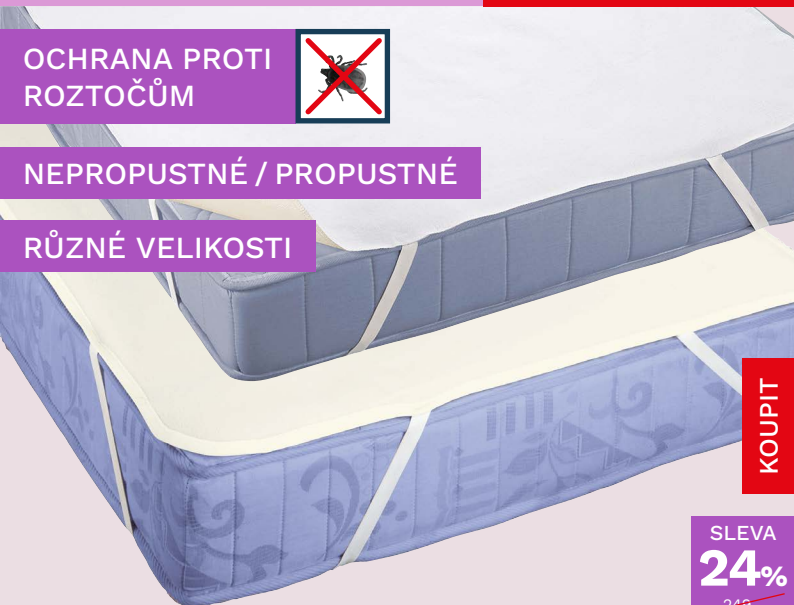

1 × 70 × 90 CM

1 × 140 × 90 CM

KOUPIT

SLEVA
20%
~~249,-~~

Povlečení Lanzarote
např.: 0725621-00

199,-

OCHRANA PROTI
ROZTOČŮM

NEPROPUSTNÉ / PROPUSTNÉ

RŮZNÉ VELIKOSTI

KOUPIT

SLEVA
24%
~~249,-~~

Ochrana na matrace
např.: 0715438-00

od 189,-

RŮZNÉ BARVY
A VELIKOSTI

100% BAVLNA

KOUPIT