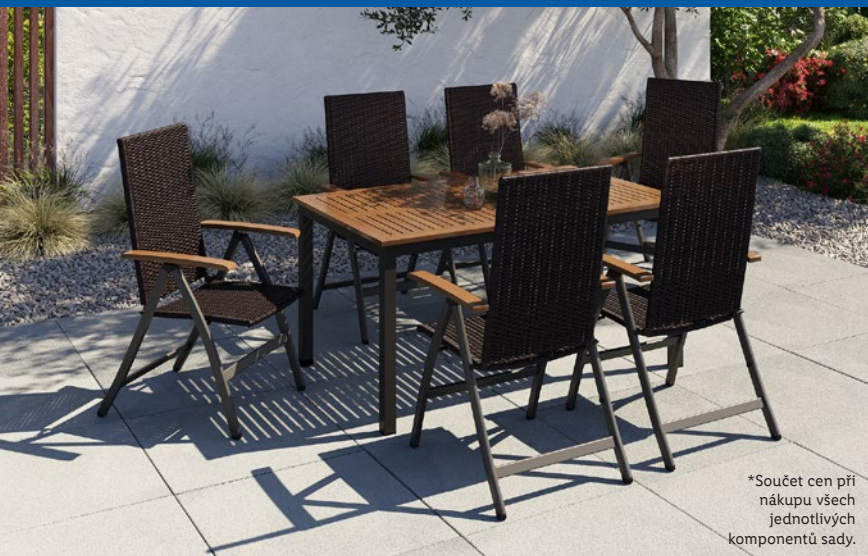

Od pondělí 22. 6. do 28. 6.

hity týdne

lidl.cz

LIVARNO
**Sada zahradního
nábytku Valencia, 7dílná**

- deska stolu z eukalyptového dřeva
- 1x stůl Valencia, 150 x 90 cm
- 6x polohovací křeslo Valencia
- **5dílná sada: 10797,- 6999,-**

-800 Kč 2299,-

1499,-

pouze online

CRIVIT X F2
**Dvoukomorový
paddleboard Exotic 10'6"**

- širší tvar pro všestranné využití
- včetně pumpy a pádla
- nosnost: 150 kg
- 320 x 84 x 15 cm

-2000 Kč 5999,-

3999,-

- 4stupňové nastavení výšky: 73/80/87/94 cm
- plocha stolu: 100 x 60 cm
- nosnost každého stolu: 35 kg

pouze online

-500 Kč 1499,-

999,-

30 dní na rozmyšlenou

Každý týden něco nového

Vrácení zdarma

1700+ odběrných boxů