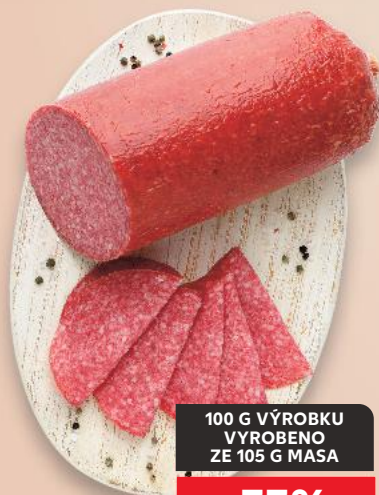

VÁHALA
Farmářská
klobáska
tenká
100 g

100 G VÝROBKU
VYROBENO
ZE 145 G MASA

-34%

34,90

22,90

PRANTL
Budapešťská
klobása
100 g

100 G VÝROBKU
VYROBENO
ZE 105 G MASA

-33%