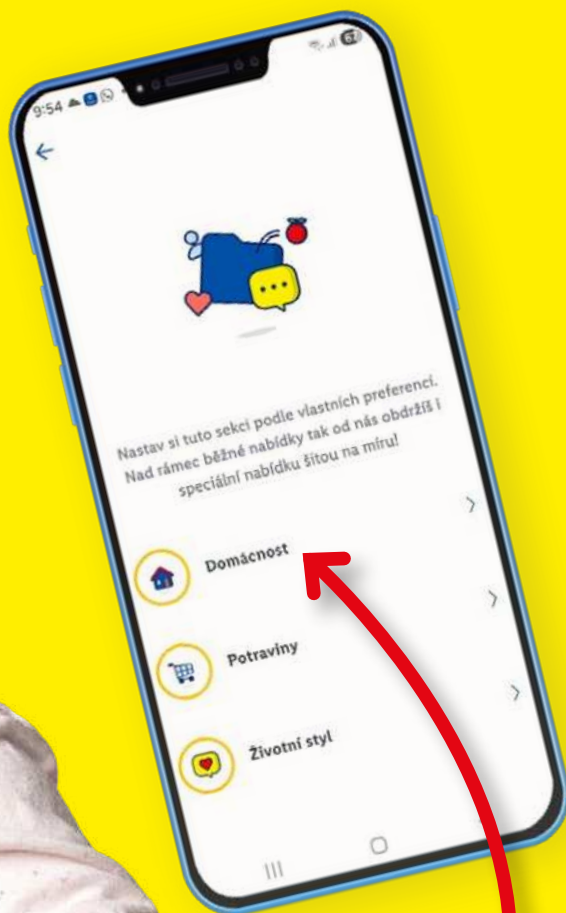

Ušetři s Baby Clubem v aplikaci Lidl Plus!

Každý týden získáš extra kupóny se slevou na sortiment pro děti do 4 let od dětské výživy přes pleny, hygienické potřeby a mnoho dalšího. Vsadit můžeš na kvalitu našich privátních značek Lupilu a Cien a také dalších známých značek. Naskenuj QR kód, klikni na „Domácnost“ a vyplň informace.