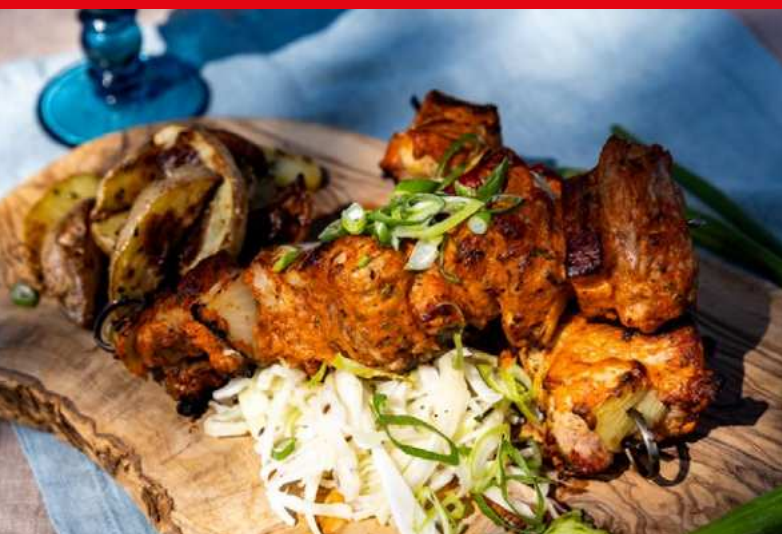

kuchyně
lidlu.cz

Živáňské špízy z grilu

4 porce

Nákupní seznam:

Suroviny:

1 kg kuřecích stehenních řízků
1 kg vepřové krkovice bez kostí
v celku

400 g bílé papriky

500 g anglické slaniny **Pikok**

300 g cibule

keramický mlýnek s mořskou solí
Kania

keramický mlýnek s pepřem **Kania**
extra panenský olivový olej
Primadonna

Na potření:

100 g plnotučné hořčice **Kania**

2 lžice mleté sladké papriky **Kania**

čerstvý tymián

100 ml extra panenského olivového
oleje **Primadonna**

Na podávání:

pečené brambory

zelný salát

lahůdková cibulka

**Roman
Paulus**

Postup:

Maso naklepeme a nakrájíme na větší kostky. Papriku, slaninu a cibuli nakrájíme na stejně velké kousky a napichujeme na špíz na přeskáčku – papriku, kuřecí, slaninu, cibuli a krkovičce, až spotřebujeme veškeré suroviny.

Tip: Pokud používáte dřevěné špejle, namočte je předem na 30 minut

do studené vody. Díky tomu se na grilu spíše nespálí.

Hotové špízy osolíme, opepříme, zakápneme olejem a grilujeme pomalu, spíš nepřímě asi 2 hodiny. V misce smícháme hořčici, papriku, nasekaný tymián a olivový olej. Touto směsí potřeme špízy asi 15 minut před dokončením a dopečeme dozlatova. Špízy podáváme s pečeným bramborem a zelným salátem a posypeme nakrájenou lahůdkovou cibulkou.

Max. 5 balení
na nákup

Vepřová krkovice
bez kosti

cena za 1 kg

**Ušetřete*
38%**

79.90

Více na www.lidl.cz

REGION CZ – 25/2026

*úspora na měrné ceně v porovnání s produktem ve standardně nabízené velikosti
Nabídka zboží platí od 18. 6. do 21. 6. 2026 nebo do vyprodání zásob. Chyby v tisku vyhrazeny. Ceny jsou bez dekorace.
Lidl si vyhrazuje právo změn v balení a variantě nabízeného zboží. Odběr možný jen v obvyklém množství.