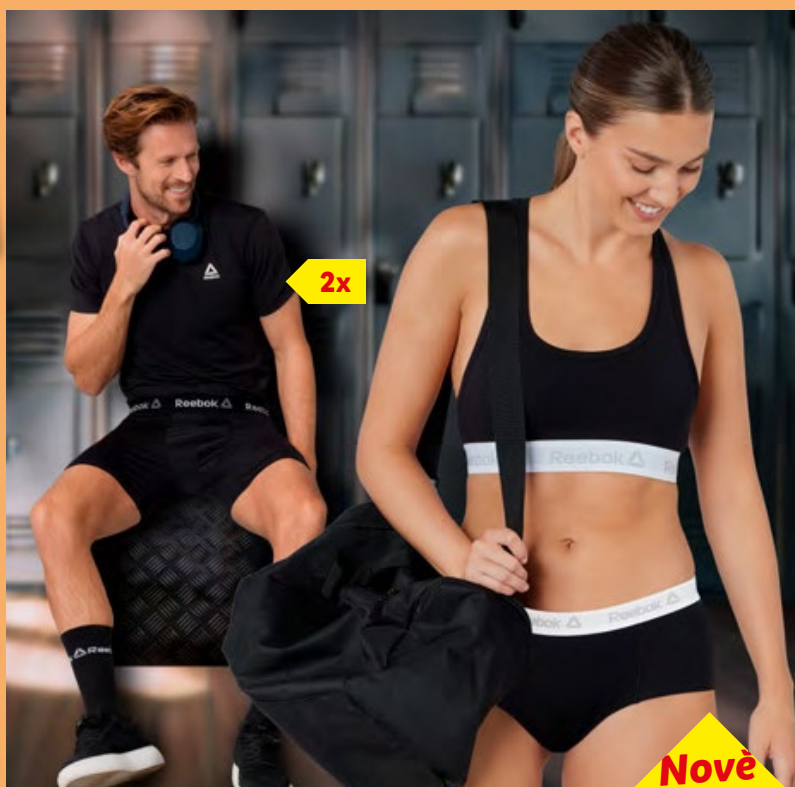

2x

**Nově
pro
tebe**

**Sport
a volný čas**

Novinky z letáku najdeš v prodejně pod tímto označením.

Nabídka zboží platí od 15. 6. do 21. 6. 2026 nebo do vyprodání zásob. Chyby v tisku vyhrazeny. Ceny jsou bez dekorace. Lidl si vyhrazuje právo změn v balení a variantě nabízeného zboží. Odběr možný jen v obvyklém množství. Nabídka se nevztahuje pro prodejnu Brno, nám. Svobody-OC Rozkvět.