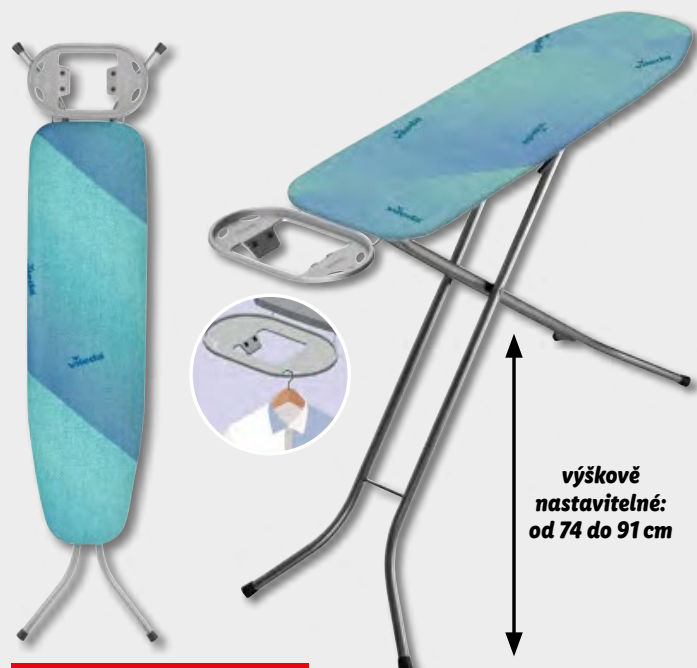

* doporučená prodejní cena výrobce
** nejnižší cena za posledních 30 dní

VILEDA Úklidová sada Easy Wring & Clean

mop s teleskopickou rukojetí, kbelík a dva potahy na mop

také online

S Lidl Plus

-150 Kč

549.90 699.90*

*standardní cena bez Lidl Plus

výškově
nastavitelné:
od 74 do 91 cm

Super cena
799.-

také online

VILEDA
Žehlicí prkno Universal
žehlicí plocha: 110 x 30 cm

**Výhodná
pecka
týdne**

BOSCH 20V Aku tyčový a ruční vysavač 2 v 1 BBHL2LED