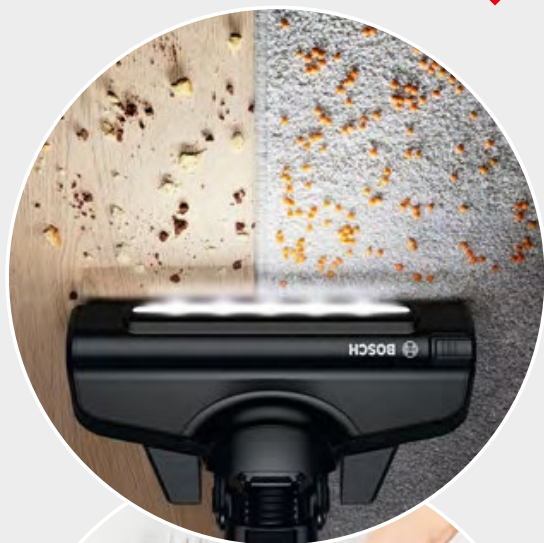

Od pondělí 15. 6. do 21. 6.

Výhodná
pecka
týdne

-3300 Kč ~~5799.-*~~

2499.-**

BOSCH
20V Aku tyčový a ruční
 vysavač 2 v 1 BBHL2LED
objem zásobníku na prach: 0,4 l
podlahový a ruční vysavač

* doporučená prodejní cena výrobce
** nejnižší cena za posledních 30 dní

Více na www.lidl.cz

REGION CZ - 25/2026

Nabídka zboží platí od 15. 6. do 21. 6. 2026 nebo do vyprodání zásob. Chyby v tisku vyhrazeny.
Ceny jsou bez dekorace. Lidl si vyhrazuje právo změn v balení a variantě nabízeného zboží.
Odběr možný jen v obvyklém množství. Nabídka se nevztahuje pro prodejnu Brno, nám. Svobody-OC Rozkvět.