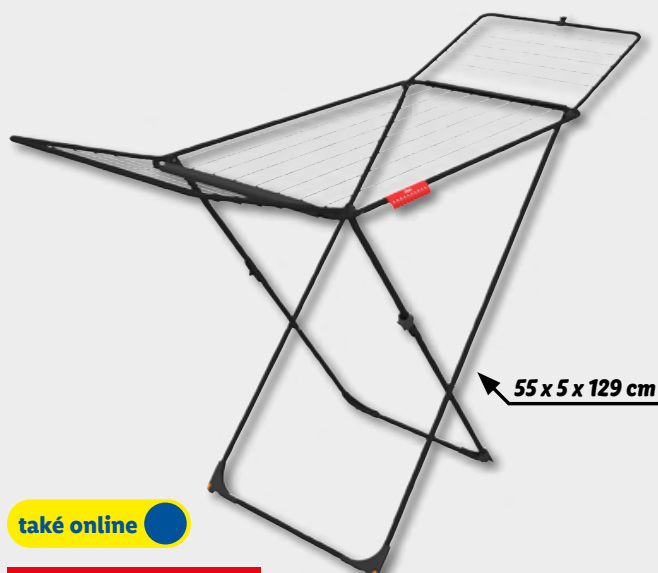

také online

-100 Kč 599.90*
499.90

VILEDA
Sušák na prádlo
ONE

délka šňůry:
18 m – místo až pro
dvě náplně pračky

*cena platná na lidl.cz k 5. 6. 2026