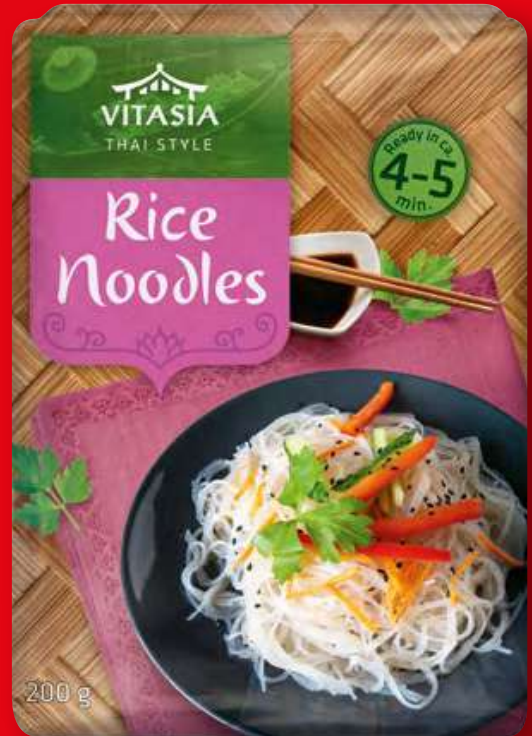

# Inspirováno Asií.

až  
**-50%**

**VITASIA**  
Sladká chili omáčka  
700 ml, 1 l = 49,86 Kč

**-41%** 59,90

**34,90**

S Lidl Plus

**-33%**

**VITASIA**  
Rýžové nudle  
200 g, 100 g = 9,95 Kč