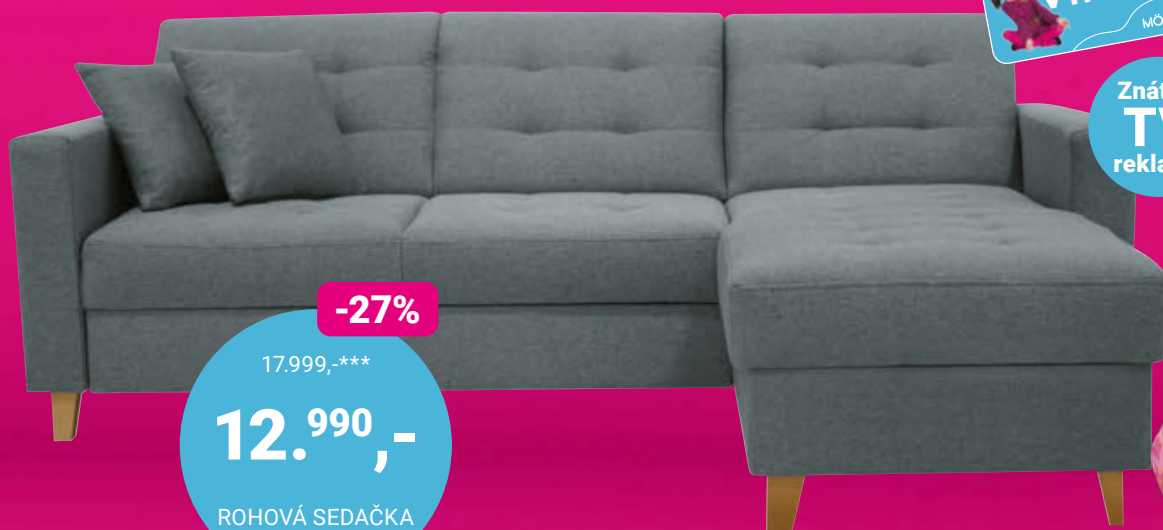

10 DŇNÍ¹⁾ MEGA SLEV

Okamžitě slevy až do 10 000 Kč
12. - 21. 6.

Znáte z
TV
reklamy

-27%

17.999,-***

12.990,-

ROHOVÁ SEDAČKA
NARWIK

ROHOVÁ SEDAČKA NARWIK šedomodrá tkanina, oboustranná montáž, úložný prostor, 2 ks dekoráčních polštářů, plocha lůžka: 123/200 cm, L-rozměr: cca 231/163 cm 12.990,- (08120150/01)

NOVINKA

9.499,-*

3.990,-

MATRACE
FELIX TIGER

Znáte z
TV
reklamy

MATRACE FELIX TIGER kombinace pěn TIGER TOUCH Flexifoam/Flexifoam, stupeň tvrdosti: H3/H4, potah kašmír, odnímatelný/pratelný, v. cca 20 cm, PL: cca 90 nebo 80/200 cm 3.990,- (04780130/01,03)