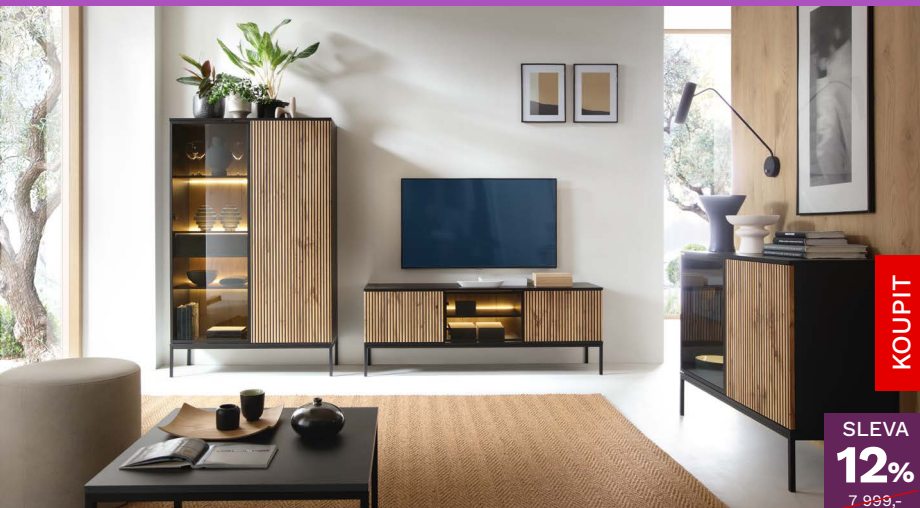

# ASKO<sup>®</sup>

NÁBYTEK

KOUPIT

SLEVA  
**12%**  
7 999,-

**Nábytková sestava Sento**  
např.: 4619986-03

**TV  
STOLEK 6 999,-**

Více informací na poslední stránce\*

KOUPIT