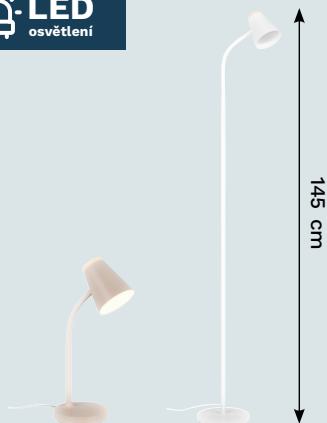

RŮZNÉ DRUHY A BARVY

LED osvětlení

145 cm

KOUPIT

SLEVA
20%
629,-

RŮZNÉ BARVY

KOUPIT

SLEVA
22%
1 099,-