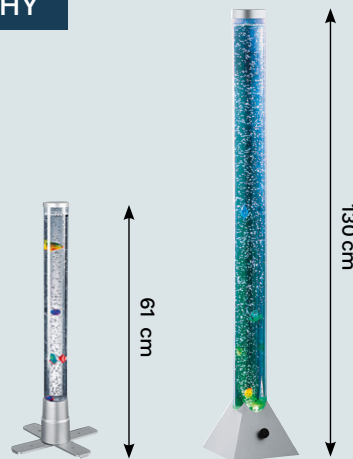

od 399,-

RŮZNÉ VZORY
A VELIKOSTI

KOUPIT

SLEVA
23%
~~649,-~~

Koberec Cappuccino
např.: 0520880-00

od 499,-

RŮZNÉ DRUHY

LED
osvětlení