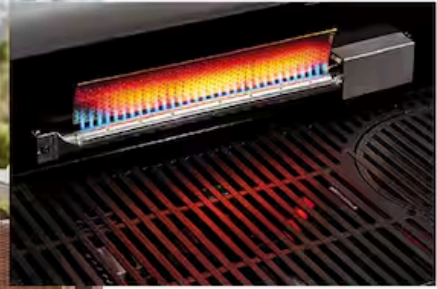

6

heyOBI
NABÍDKA

Aplikace heyOBI

Výhodné nabídky pro uživatele heyOBI aplikace.

9 799,-

PLYNOVÝ GRIL CHICAGO HYDE 3 SIKR TURBO

3 hořáky z nerezové oceli, sklápěcí boční police pro prostorově úsporné uložení grilu, rozměr 126 x 56 x 117 cm.
 OBI č. 6604300