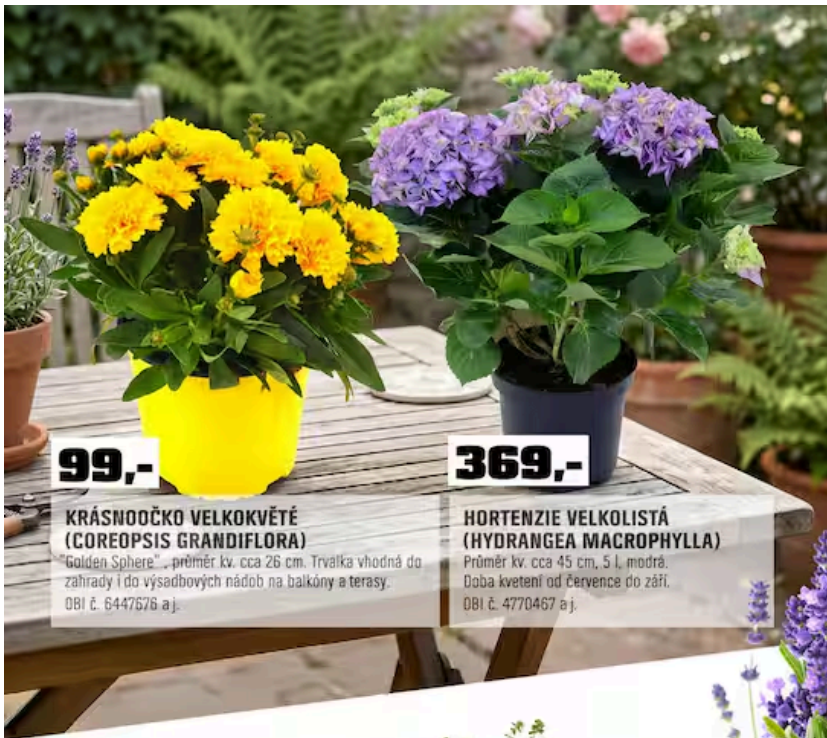

1 699,-

**RIWALL PRO UNIVERZÁLNÍ PONORNÉ
KALOVÉ ČERPADLO REP 1100 INOX**

Výkonný motor 1100 W s tepelnou pojistkou, max. čerpací
výkon: 15 000 l/hod.
OBI č. 1171222

10

**heyOBI
NABÍDKA**

Aplikace heyOBI

Výhodné nabídky pro
uživatele heyOBI aplikace.

99,-

**KRÁSNOOČKO VELKOKVĚTÉ
(COREOPSIS GRANDIFLORA)**

"Golden Sphere", průměr kv. cca 26 cm. Trvalka vhodná do zahrady i do výsadbových nádob na balkóny a terasy.
OBI č. 6447676 a j.

369,-

**HORTENZIE VELKOLISTÁ
(HYDRANGEA MACROPHYLLA)**