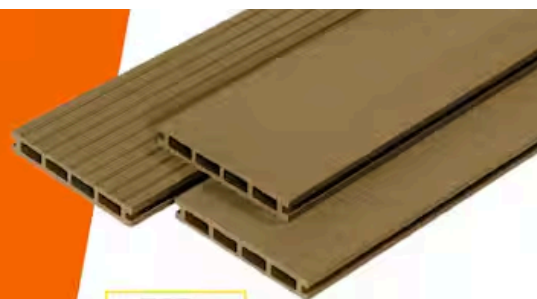

heyOBI
NABÍDKA

492,¹⁵ bal.
bez aplikace heyOBI
579,- bal.

OBI DLAŽDICE S CLICK
SYSTEMEM, AKÁCIOVÉ DŘEVO
6 KS

Rozměr 30 x 30 x 2,5 cm, v balení 6 ks.
OBI č. 6080170 (1 072,23 Kč/m²)

~~419,-~~
-9%
379,-

WPC TERASOVÉ PRKNO BĚŽOVÉ