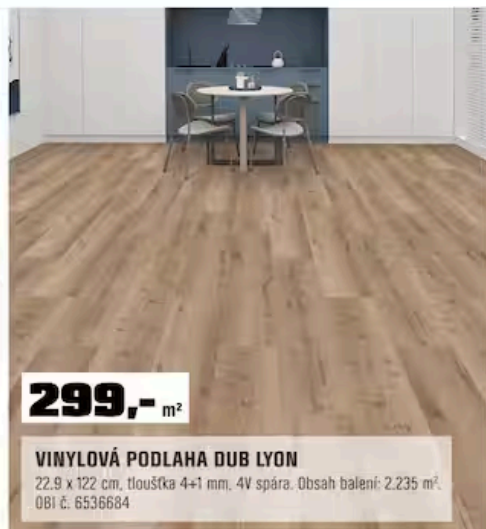

299,- m²

VINYLOVÁ PODLAHA DUB LYON

22,9 x 122 cm, tloušťka 4+1 mm, 4V spára. Obsah balení: 2,235 m². OBI č. 6536684

^{1,2,3,4,5} Do vyprodání zásob.

heyOBI
NABÍDKA

Aplikace heyOBI

Výhodné nabídky pro uživatele heyOBI aplikace.