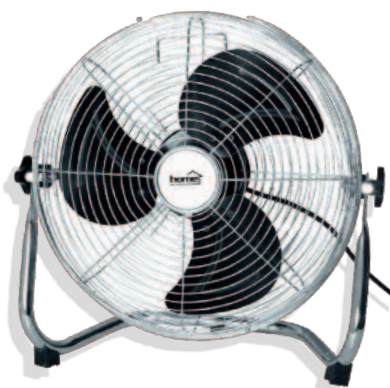

Ventilátor podlahový kovový stříbrný

Příkon: 60 W | Průměr lopatek: 35 cm
Regulovatelný výkon: 3 stupně

990,-

108675