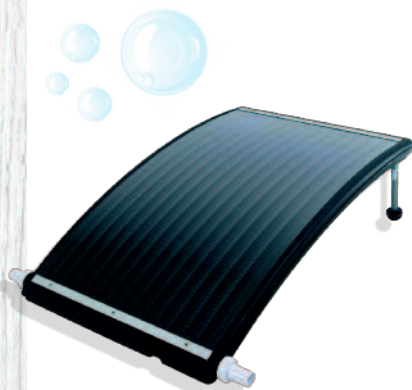

Bazén ORLANDO RATAN

Stabilní a pevná konstrukce, galvanizovaná bazénová stěna, široká hladina vody
Rozměry: Ø 3,05 x 0,91 m | Objem: 5 400 l
Součástí: skimmer

5 990,-

494455

+ ZDARMA

Podložka pod bazén | Ø 3,05 m

417908

MARIMEX

Sprcha solární UNO

Objem: 20 l

Výška: 210 cm

Páková baterie

2 590,-

422066

Ohřev solární Slim 3000

Rozměry: 64 x 110 cm

Max. objem vody: 10 000 l

2 090,-

447134