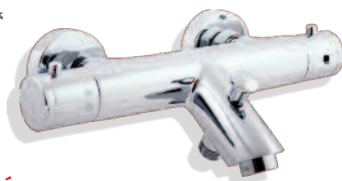

Vanová
Chrom | Rozteč: 150 mm

2 490,-

223304

Sprchová
Chrom | Rozteč: 150 mm

1 990,-

223305

SÉRIE MORAVA

RAV
SLEZAK
ČESKÝ VÝROBEKUmyvadlová
S otoč. ústím / bez výpusti / chrom