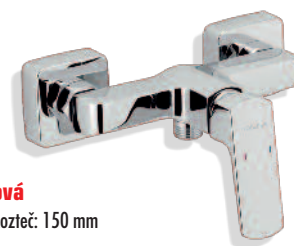

Sprchová
Chrom | Rozteč: 150 mm

1 512,-

247208