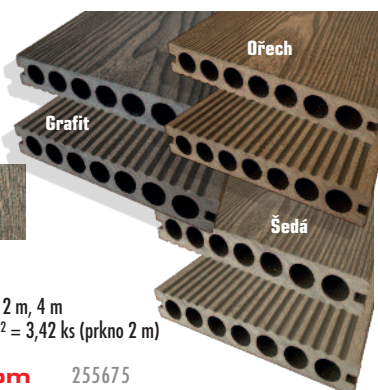

Unvoc¹

Rozměry: 23 x 146 mm
Délka: 2 m, 4 m

Cena za m²: **od 890,-**
m² = 3,42 ks (prkno 2 m)

237227

Cena od / bm

130,-

NOVINKA

UNVOC ROUND 3D¹

Rozměry: 23 x 146 mm | Délka: 2 m, 4 m

Cena za m²: **od 1 197,-** | m² = 3,42 ks (prkno 2 m)

od 175,-/bm 255675WPC GUTTADECK 3D¹

3D synchro sturktura

Rozměry: 25 x 140 mm | Délka: 4 m
Cena za m²: **967,-** | m² = 1,79 ks