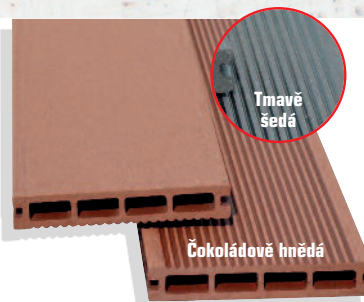

EXOTICKÉ TERASY*

Louro Gamela¹

Rozměry: 21 x 145 mm
Hustota (kg/m³): 580

Délka: 1,85 m | Cena za m²: **1 586,-**
m² = 3,73 ks (prkno 1,85 m)

230,-/bm

247268

Massaranduba¹

Rozměry: 21 x 145 mm | Hustota (kg/m³): 1 100–1 200

Délka: 2,75 m | Cena za m²: **1 855,-**
m² = 2,5 ks (prkno 2,75 m)

270,-/bm

247687

Brazílská třeseň
TigerWood¹

Rozměry: 21x145 mm | Hustota (kg/m³): 905

Délka: 2,15 m | Cena za m²: **2 061,-**
m² = 3,21 ks (prkno 2,15 m)

299,-/bm

253439

WPC TERASY

Unvoc¹

Rozměry: 23 x 146 mm
Délka: 2 m, 4 m

Cena za m²: **od 890,-**
m² = 3,42 ks (prkno 2 m)

237227

Cena od / bm

130,-

NOVINKA

UNVOC ROUND 3D¹

Rozměry: 23 x 146 mm | Délka: 2 m, 4 m

Cena za m²: **od 1 197,-** | m² = 3,42 ks (prkno 2 m)

od 175,-/bm 255675

WPC GUTTADECK 3D¹

3D synchro sturktura

Rozměry: 25 x 140 mm | Délka: 4 m
Cena za m²: **967,-** | m² = 1,79 ks

135,-/bm

252764

PLNÝ PROFIL
3D STRUKTURA
DŘEVA

WPC GUTTADECK 3D STRONG¹

3D synchro sturktura | Rozměry: 20 x 140 mm

Délky: 2,9 m | Cena za m²: **1 420,-** | m² = 2,46 ks

199,-/bm

252772