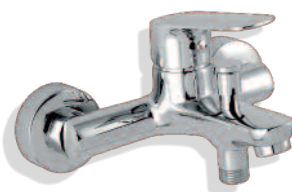

BATERIE NOBLESS EGO¹

novaservis
FERRO GROUP

Umyvadlová
Bez výpusti | Chrom

1 359,-

247206

Vanová
Chrom | Rozteč: 150 mm

1 775,-

247207

Sprchová
Chrom | Rozteč: 150 mm

1 512,-

247208

TERMOSTATICKÉ BATERIE

RAV
SLEZAK

Umyvadlová
S otoč. ústím / bez výpusti / chrom

2 590,-

212277

Vanová
Chrom | Rozteč: 150 mm

2 490,-

223304

Sprchová
Chrom | Rozteč: 150 mm

1 990,-

223305

SÉRIE MORAVA

RAV
SLEZAK
ČESKÝ VÝROBEK

Umyvadlová
S otoč. ústím / bez výpusti / chrom

1 190,-

217340

Van a umyvadlo
Chrom | Rozteč: 150 mm
Včetně sprchové hadice a sprchy

1 490,-

201508

Sprchová
Chrom | Rozteč: 150 mm

990,-

217342

BATERIE TITANIA COSMOS

novaservis
FERRO GROUP

Umyvadlová
Bez výpusti | Chrom

246990

699,-

Vanová
150 mm | Chrom

1 189,-

246989

Sprchová
150 mm | Chrom

939,-

246988

BATERIE NIL¹

RAV
SLEZAK
eco

Umyvadlová
Výška: 162 mm | Metal grey

1 590,-

249034

Vanová
Včetně sprchy, hadice a držáku | Metal grey | Rozteč: 150 mm

2 490,-

249037

Sprchová
Včetně sprchy, hadice a držáku | Metal grey | Rozteč: 150 mm

2 290,-

249039