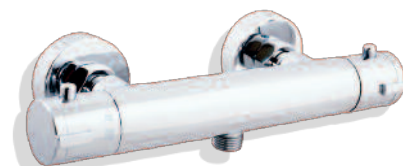

Vanová
Chrom | Rozteč: 150 mm

2 490,-

223304

Sprchová
Chrom | Rozteč: 150 mm

1 990,-

223305

SÉRIE MORAVA

RAV
SLEZAK
ČESKÝ VÝROBEKUmyvadlová
S otoč. ústím / bez výpusti / chrom