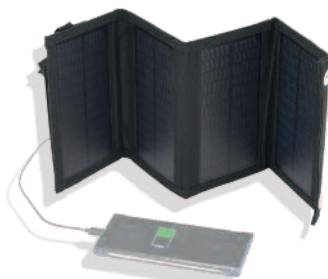

120
kg

Židle kempingová skládací FOREST

Rozměry: 58 x 68 x 92 cm | Materiál: ocel

659,-

493007

Cattara
touch the freedom

Nabíječka solární rozkládací

Rozměry: 44 x 16,5 cm | Příkon: 10 W
Solární panel monoceíl | Efektivita: 19,5 %
Nabíjení: USB kabel (není součástí balení)