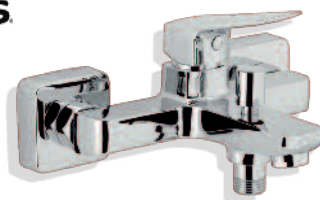

BATERIE NOBLESS EGO¹

novaservis
FERRO GROUP

Umyvadlová
Bez výpusti | Chrom

1 359,-

247206

Vanová
Chrom | Rozteč: 150 mm

1 775,-

247207

Sprchová
Chrom | Rozteč: 150 mm

1 512,-

247208

TERMOSTATICKÉ BATERIE

RAV
SLEZAK

Umyvadlová
S otoč. ústím / bez výpusti / chrom

2 590,-

212277

Vanová
Chrom | Rozteč: 150 mm

2 490,-

223304

Sprchová
Chrom | Rozteč: 150 mm

1 990,-

223305

SÉRIE MORAVA

RAV
SLEZAK
ČESKÝ VÝROBEK

Umyvadlová
S otoč. ústím / bez výpusti / chrom

1 190,-

217340

Van a umyvadlo
Chrom | Rozteč: 150 mm
Včetně sprchové hadice a sprchy

1 490,-

201508

Sprchová
Chrom | Rozteč: 150 mm

990,-

217342

BATERIE TITANIA COSMOS

novaservis
FERRO GROUP

Umyvadlová
Bez výpusti | Chrom

246990

699,-

Vanová
150 mm | Chrom

1 189,-

246989

Sprchová
150 mm | Chrom

939,-

246988

BATERIE NIL¹

RAV
SLEZAK
eco

Umyvadlová
Výška: 162 mm | Metal grey

1 590,-

249034

Vanová
Včetně sprchy, hadice a držáku | Metal grey | Rozteč: 150 mm

2 490,-

249037

Sprchová
Včetně sprchy, hadice a držáku | Metal grey | Rozteč: 150 mm

2 290,-

249039