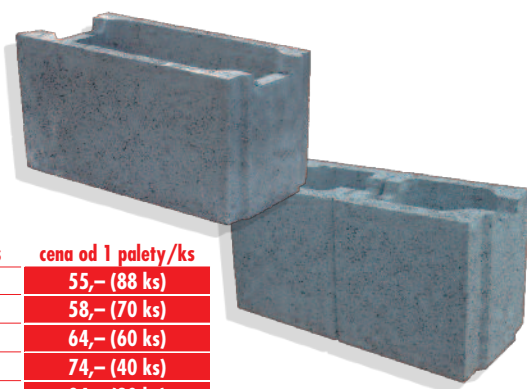

PALETOVÉ ZVÝHODNĚNÍ

Zahradní obrubník

Barva: přírodní

označení	rozměry v cm (d x š x v)	cena/ks	cena od 1 palety/ks
ABO 4-20	50 x 5 x 20	49,-	46,- (68 ks)
ABO 9-20	100 x 5 x 20	73,-	69,- (51 ks)
ABO 5-20	50 x 5 x 25	50,-	48,- (68 ks)
ABO 10-20	100 x 5 x 25	92,-	89,- (34 ks)
ABO 12-20*	100 x 5 x 20	85,-	79,- (51 ks)