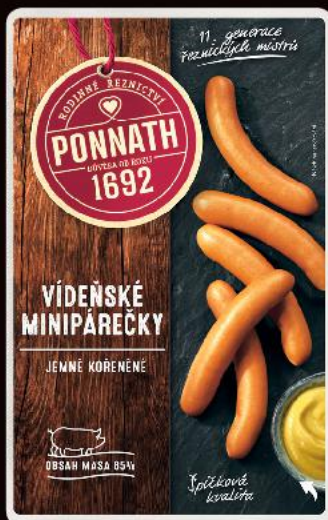

AKCE!
pouze
21,90

JARMARK
Anglická
slanina
100 g

94% OBSAH
MASA
-16%
29,90
24,90

PRANTL
Šunka nejvyšší
jakosti
100 g

94% OBSAH
MASA
PULTOVÝ
PRODEJ
-37%
31,90
19,90

**BYSTRICKÁ
POMAZÁNKA**
Směsný
roztíratelný tuk
tuk 24 %-28 %
různé druhy
200 g
(=100 g 9,95)

-31%
28,90
19,90

PONNATH
Vídeňské
minipárečky/
Vídeňské
minipárečky
se sýrem
200 g
(=100 g 19,95)

-20%
49,90
39,90

KMOTR
Lovecký salám
480 g
(=100 g 18,73)

100 G VÝROBKU
VYROBENO
ZE 140 G MASA
-37%
143,90
89,90

JARMARK
Pomazánka
různé druhy
135 g
(=100 g 16,23)

-15%
25,90
21,90

SNACK IT
Kabanos
exclusive
různé druhy
120 g
(=100 g 33,25)

BEZ
LEPKU
-40%
66,90
39,90

100 G VÝROBKU
VYROBENO
Z MIN. 140 G MASA

**MEDOVNÍK
ORIGINAL**
Medový dort
karamel/Pikao
900 g/850 g
(=100 g 21,17/19,99)