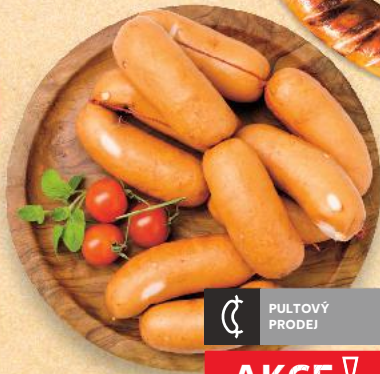

KOZÍ GOUDA s koriandrem a pískavíci polotvrdý sýr cca 140 g 100 g

-30%

67,90

46,90

ROQUEFORT Ovčí sýr s modrou plísní uvnitř hmoty 100 g

GRILOVÁNÍ

OD STŘEDY 27. 5.

MASO PŘÍBRAM
Tyčky na gril
různé druhy
230 g
(=100 g 17,35)