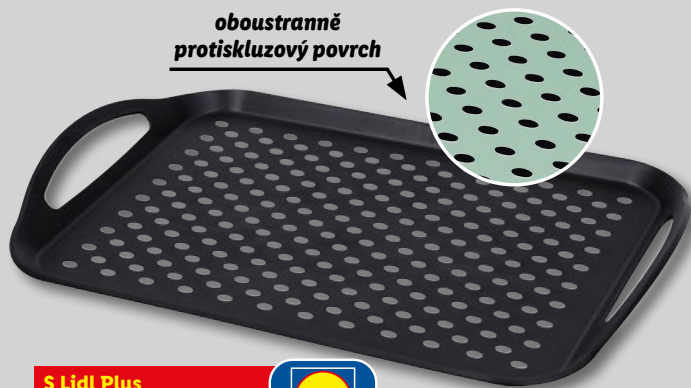

**10 Kč sleva od 2 sad**

**29,90** 39,90\*

**SILVERCREST**  
**Sada plastového nádobí na party**

Cena za 1 sadu při koupi 2 a více sad v libovolné kombinaci 29,90 Kč. Standardní cena za 1 sadu 39,90 Kč.

6dílná sada

oboustranně protiskluzový povrch

S Lidl Plus  
**-40 Kč**

**59,90** 99,90\*

**SILVERCREST**  
**Protiskluzový podnos**  
45 x 31,5 x 4,5 cm

\*standardní cena bez Lidl Plus

Více na [www.lidl.cz](http://www.lidl.cz)