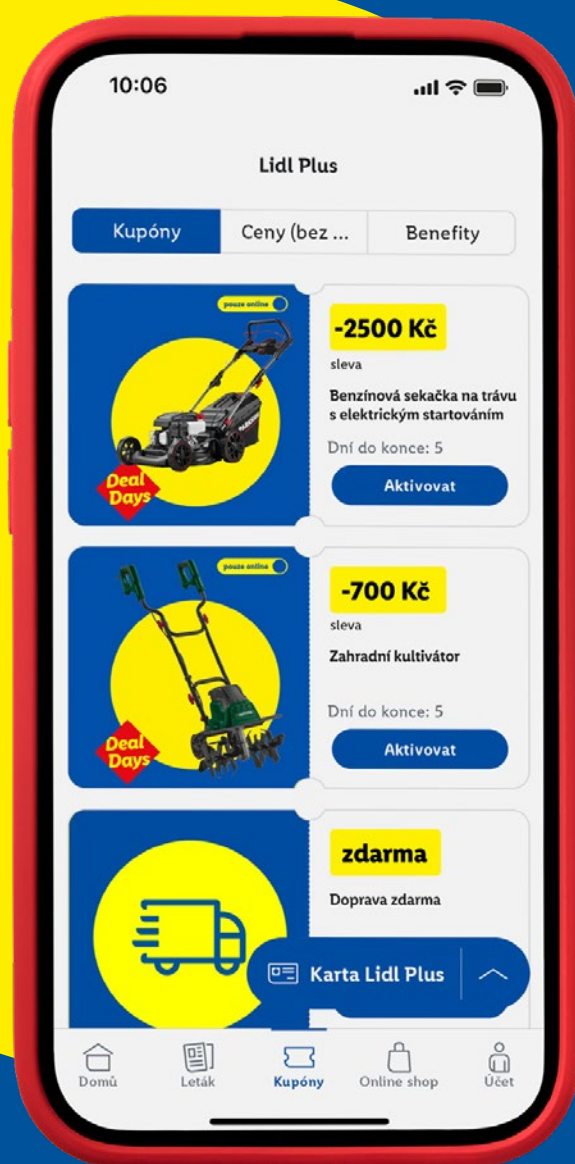

Od pondělí 25. 5. do 31. 5.

Lidl Plus Deal Days. To se vyplatí.

slevy až
50%

pouze online

Každý týden něco nového

Vrácení zdarma

1700+ odběrných boxů

Za kvalitu ručíme

Více na www.lidl.cz
REGION CZ - 22/2026

Nabídka zboží platí od 25. 5. do 31. 5. 2026 nebo do vyprodání zásob. Chyby v tisku vyhrazeny. Ceny jsou bez dekorace. Produkty vyobrazené na této stránce jsou dostupné výhradně v Lidl.cz. Lidl si vyhrazuje právo změn v balení a variantě nabízeného zboží. Odběr možný jen v obvyklém množství.