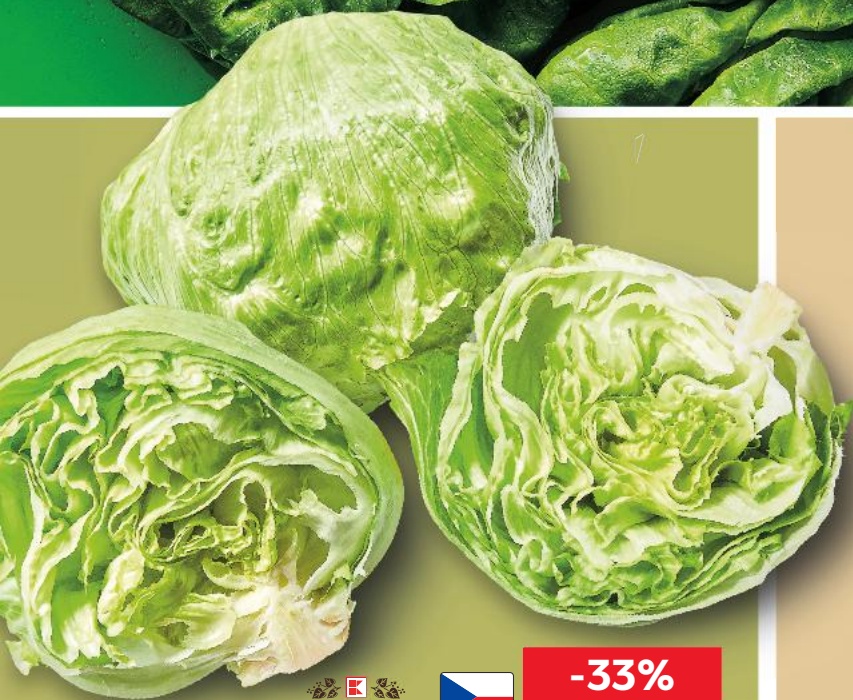

OVOCE A ZELENINA

OD STŘEDY 20. 5.

ČERSTVÉ JAKO Z KAUF LANDU

SLEVA -25% NA CELÝ SORTIMENT ČERSTVÝCH LISTOVÝCH SALÁTŮ

Sleva se nevztahuje na akční a již zlevněné zboží.

JARMARK

Salát ledový
I. jakost
1 kus

-33%