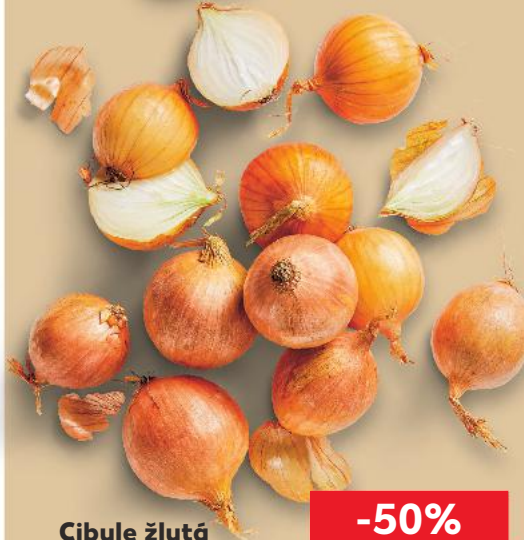

29,90

THOMY
Omáčka
různé druhy
250 ml
(=100 ml 11,96)

700 g
balení

-50%

~~79,90~~

39,90

Avokádo
dovoz Peru/JAR
700 g balení
(=1 kg 57,00)

Cibule žlutá
kuchyňská
Česká republika/
dovoz Nizozemsko/
Německo
1 kg