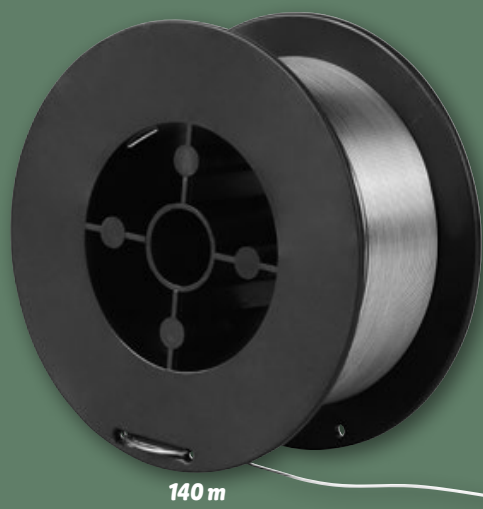

140 m

-30 Kč 129,90*

99,90

PARKSIDE Svářecí drát 140 m

Ø 0,8/0,9/1,0 mm

*cena platná na lidl.cz k 7. 5. 2026