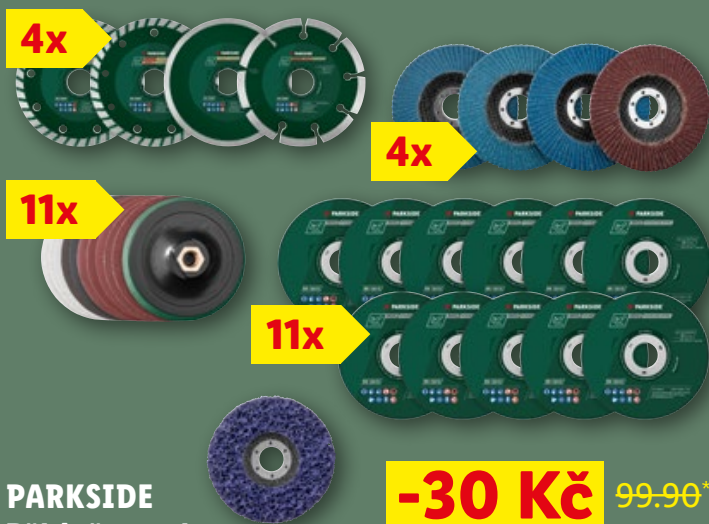

Od čtvrtka 21. 5. do 24. 5.

PARKSIDE
Příslušenství
k úhlové brusce
kus/sada
Ø 115 mm
různé druhy

-30 Kč 99,90*
69.90

*cena platná na lidl.cz k 7. 5. 2026