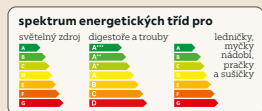

Všechny nabídky platí od **18. 05.** do vyprodání zásob, nejdéle však do **14. 06. 2026**. Textové a tiskové chyby vyhrazeny. Všechny ceny jsou uváděny v Kč včetně DPH. Chyby v letáku, meziprodej a změny modelů vyhrazeny. Všechny výrobky mohou být vydány pouze v limitovaném množství. Zboží bez dekorativních předmětů. Výrobky z reklamní nabídky nemusí být vystaveny ve všech obchodních domech XXXLutz. Přesné rozměry a návody na údržbu jsou k dostání v obchodním domě. Impressum: Zadávatel a zpracovatel je XLCZ Nábytek s.r.o. *Nezávazně doporučená spotřebitelská cena. **Prodejní cena. Ostatní uvedené ceny jsou ceny pro majitele XXXL hit karty. ¹⁾ Bližší informace na straně 2.

Adresy všech obchodních domů, Kuchyňského & interiérového studia a otevírací dobu naleznete na xxxlutz.cz/pobočky
Kontaktovat nás můžete také na: infocentrum@xxxlutz.cz

XXXLutz již **12x** v ČR

24/7 e-shop
xxxlutz.cz

navštivte nás také na: