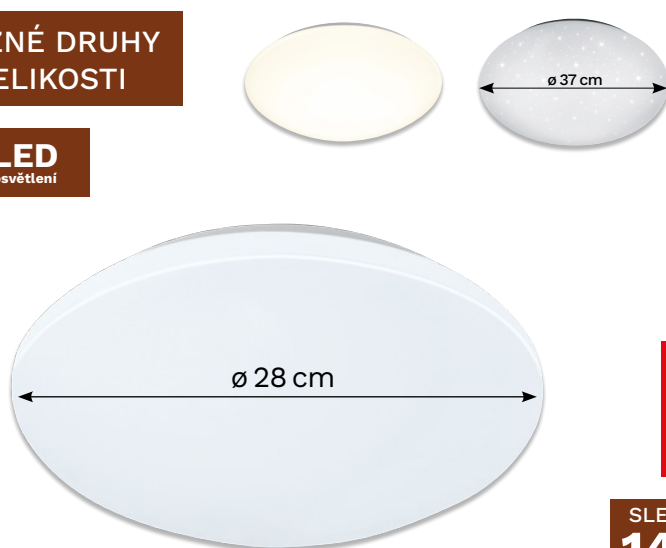

RŮZNÉ DRUHY A VELIKOSTI

LED osvětlení

KOUPIT

SLEVA
14%
349,-

Stropní osvětlení Putz
např.: 0301732-00

od 299,-