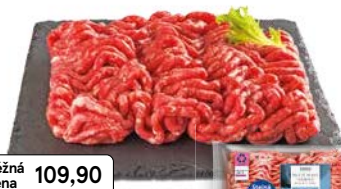

Běžná cena 109,90

-22 %

84⁹⁰

Tesco Mleté maso vepřové z kýty
500 g, ochranná atmosféra
(1 kg = 219,80 Kč)
s Clubcard: (1 kg = 169,80 Kč)
Neplatí pro HM
Kláštevec nad Ohří.

Clubcard
cena