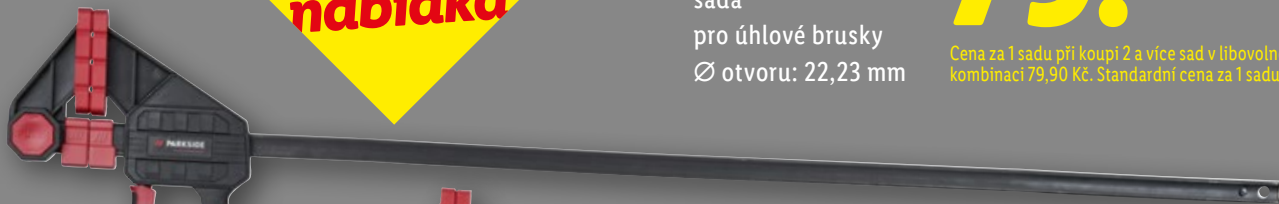

Cena za 1 sadu při koupi 2 a více sad v libovolné kombinaci 79,90 Kč. Standardní cena za 1 sadu 99,90 Kč.

2x

PARKSIDE PERFORMANCE
Jednoruční svorky

kus/sada
šířka upínání: 300 mm/900 mm
šířka rozvoru: 212-550 mm/212-1150 mm