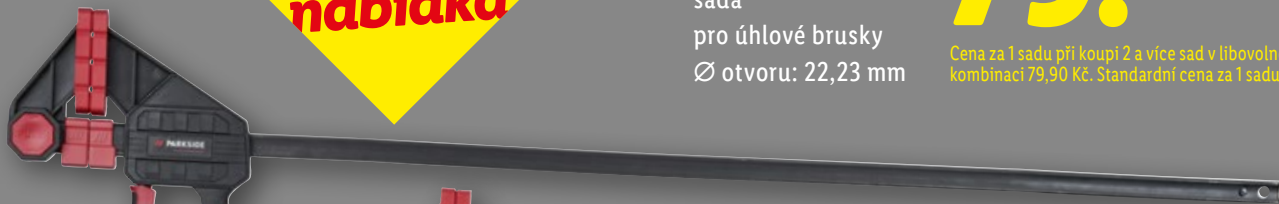

79.90

Cena za 1 sadu při koupi 2 a více sad v libovolné kombinaci 79,90 Kč. Standardní cena za 1 sadu 99,90 Kč.

2x

PARKSIDE PERFORMANCE
Jednoruční svorky

kus/sada
šířka upínání: 300 mm/900 mm
šířka rozvoru: 212-550 mm/212-1150 mm