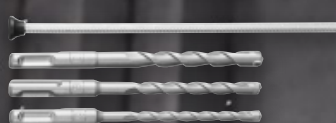

včetně příslušenství

držadlo
otočné o 360°

-800 Kč 1999,-*

1199.-

*cena platná na lidl.cz k 30. 4. 2026

! Akumulátor a nabíječka se prodávají samostatně.
Kompatibilní s akumulátory série **X20VTEAM**
Doporučený akumulátor: 20 V (4 Ah)

PARKSIDE PERFORMANCE 20V Aku vrtací šroubovák

stupně točivého momentu: 21 + 1 stupeň vrtání
točivý moment: 60 Nm
Ø vrtání: max. 38 mm do dřeva, 13 mm do oceli
volnoběžné otáčky: 1. stupeň 0-500 min⁻¹
2. stupeň 0-2 000 min⁻¹

o 50 % vyšší točivý moment
o 40 % vyšší rychlost vrtání
až 10x delší životnost motoru

V porovnání s Aku vrtacím 2stupňovým
šroubovákem PARKSIDE PABS 20-Li D4

-600 Kč 1399,-*

799.-

*cena platná na lidl.cz k 30. 4. 2026

! Akumulátor a nabíječka se prodávají samostatně.
Kompatibilní s akumulátory série **X20VTEAM**
Doporučený akumulátor: 20 V (4 Ah)