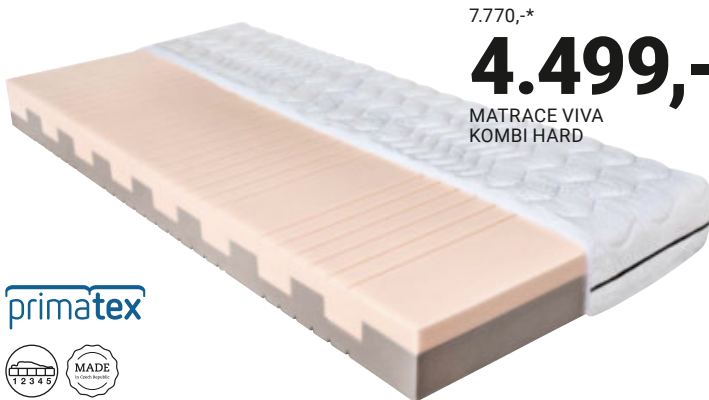

7.770,-*
4.499,-
MATRACE VIVA
KOMBI HARD

7.499,-*** **-26%**
5.499,-
MATRACE FYZIO STAR

NOVINKA

MATRACE FYZIO STAR PUR pěna Komfortan, 5 zón, stupeň tvrdosti: H3/H4, potah
HEXAGON, odnímatelný/pratelný, v. cca 21 cm, PL: cca 90 nebo 80/200 cm **5.499,-**
(07590005/01,03,98)

Materasso

MATRACE MEMORY ELASTIC 7 zónová profilace, Visco+komfortní pěna+pěna
s odvětráváním, tvrdost: H3 nebo H2, potah odnímatelný/pratelný, v. cca 24 cm,
PL: cca 90 nebo 80/200 cm **5.999,-** (08000090/01,03,11,13,98)