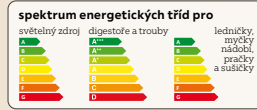

XXXLutz již 12x v ČR

24/7 e-shop xxxlutz.cz

navštivte nás také na: f @ p YouTube

Zaregistrujte se hned!

Naskenujte si QR Kód nebo navštivte xxxlutz.cz, klikněte na Zadejte stejnou e-mailovou adresu, kterou používáte pro hit kartu, a zvolte nové heslo.

Propojte svoji hit kartu se svým online účtem! Nakupujte pohodlně online, bez opakovaného zadávání kontaktních údajů.