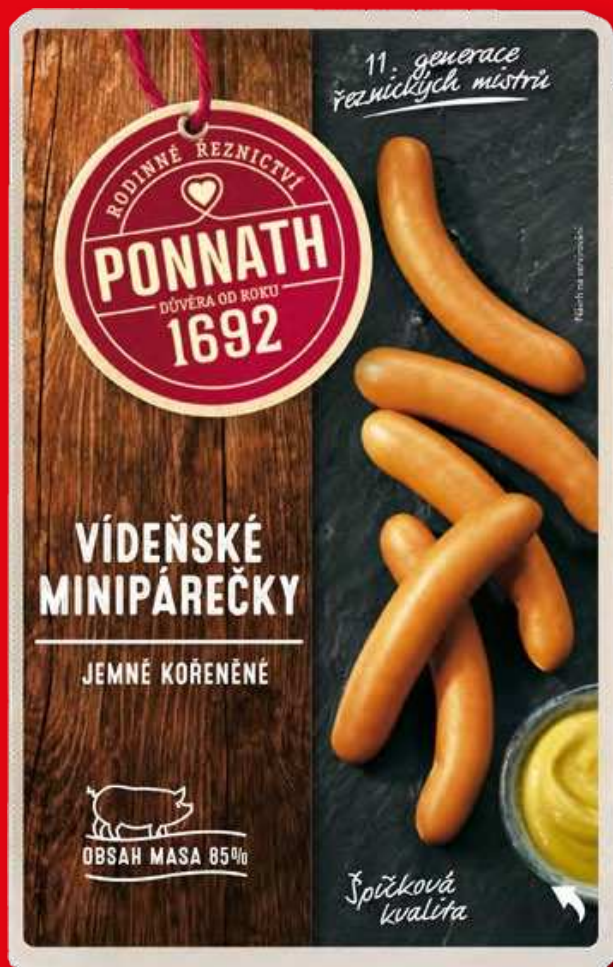

až
-44%

PONNATH
Vídeňské
mini
párečky

200 g,
jemně
kořeněné,
100 g = 19,95 Kč

Super cena

39.90