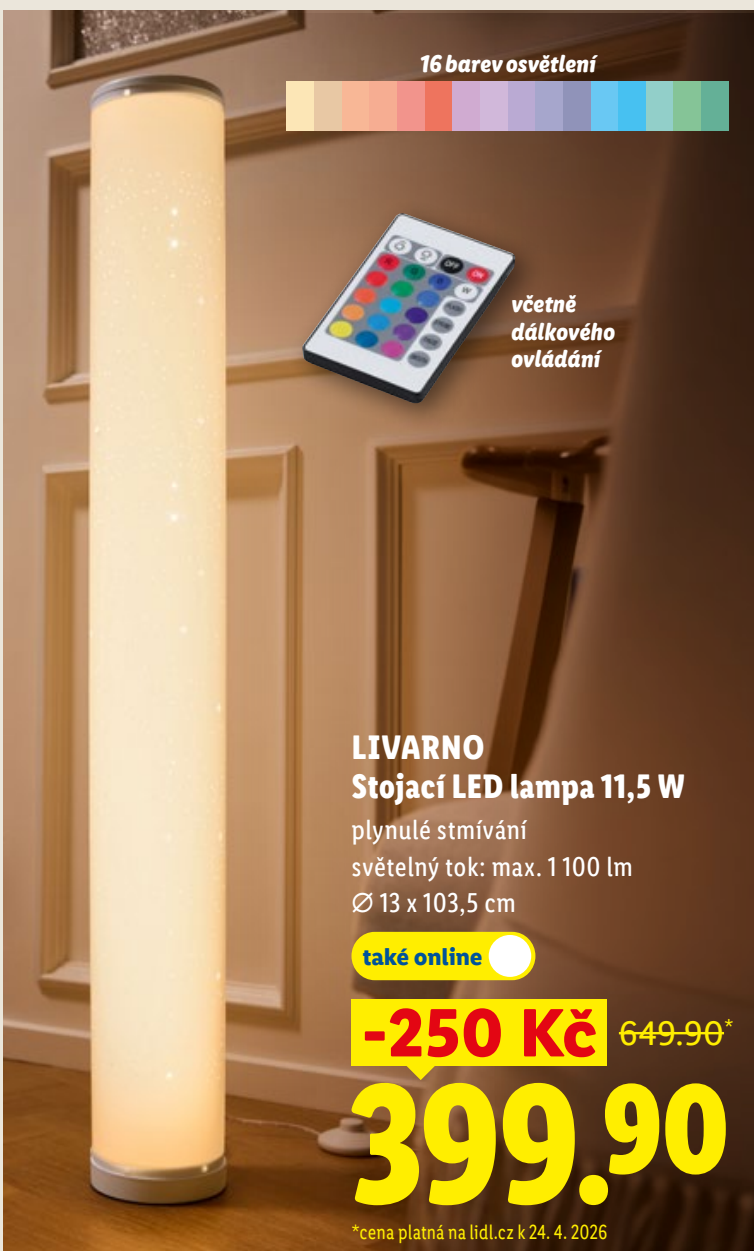

plynulé stmívání
světelný tok: max. 1 100 lm
Ø 13 x 103,5 cm

také online

-250 Kč 649.90*

399.90

*cena platná na lidl.cz k 24. 4. 2026

Bydlení

LIVARNO

cenový hit