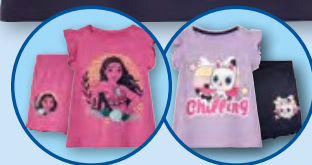

Od pondělí 4. 5. do 10. 5.

také v tomto provedení

chlapecké

dívčí

Pyžamo
souprava
materiál: 100% bavlna
98/104-122/128

S Lidl Plus
-30 Kč
119.90

149.90*

*standardní cena bez Lidl Plus