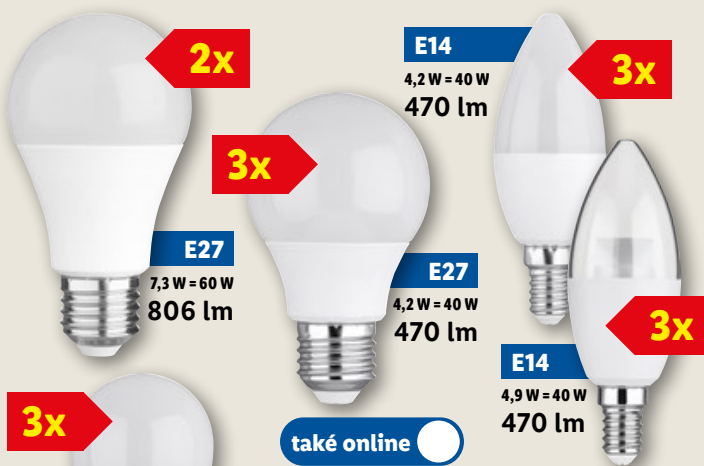

*cena platná na lidl.cz k 24. 4. 2026

3 m

LIVARNO
Stolní LED lampa 3,5 W

flexibilní kovové rameno
teplá bílá
světelný tok: 320 lm

také online

-80 Kč 249.90*

169.90

*cena platná na lidl.cz k 24. 4. 2026