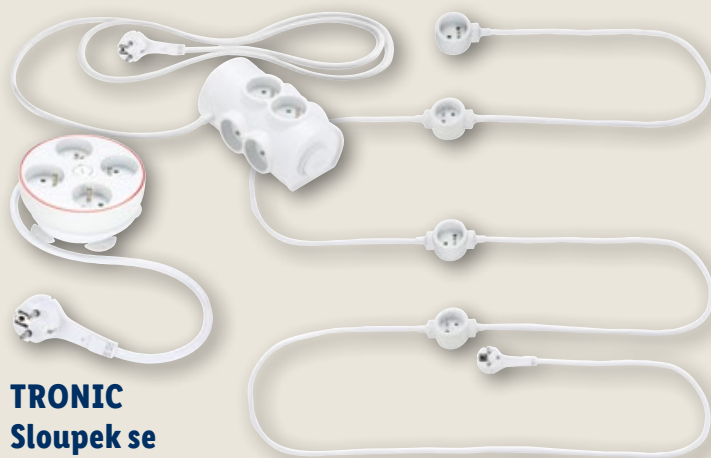

LIVARNO
Nástěnné hodiny

s ukazatelem teploty
a vlhkosti vzduchu
Ø 25 x 4,5 cm

-20 Kč 169.90*

149.90

*cena platná na lidl.cz k 24. 4. 2026

také online

TRONIC
Sloupek se
zásuvkami /
prodlužovací
kabel / kotouč
se zásuvkami