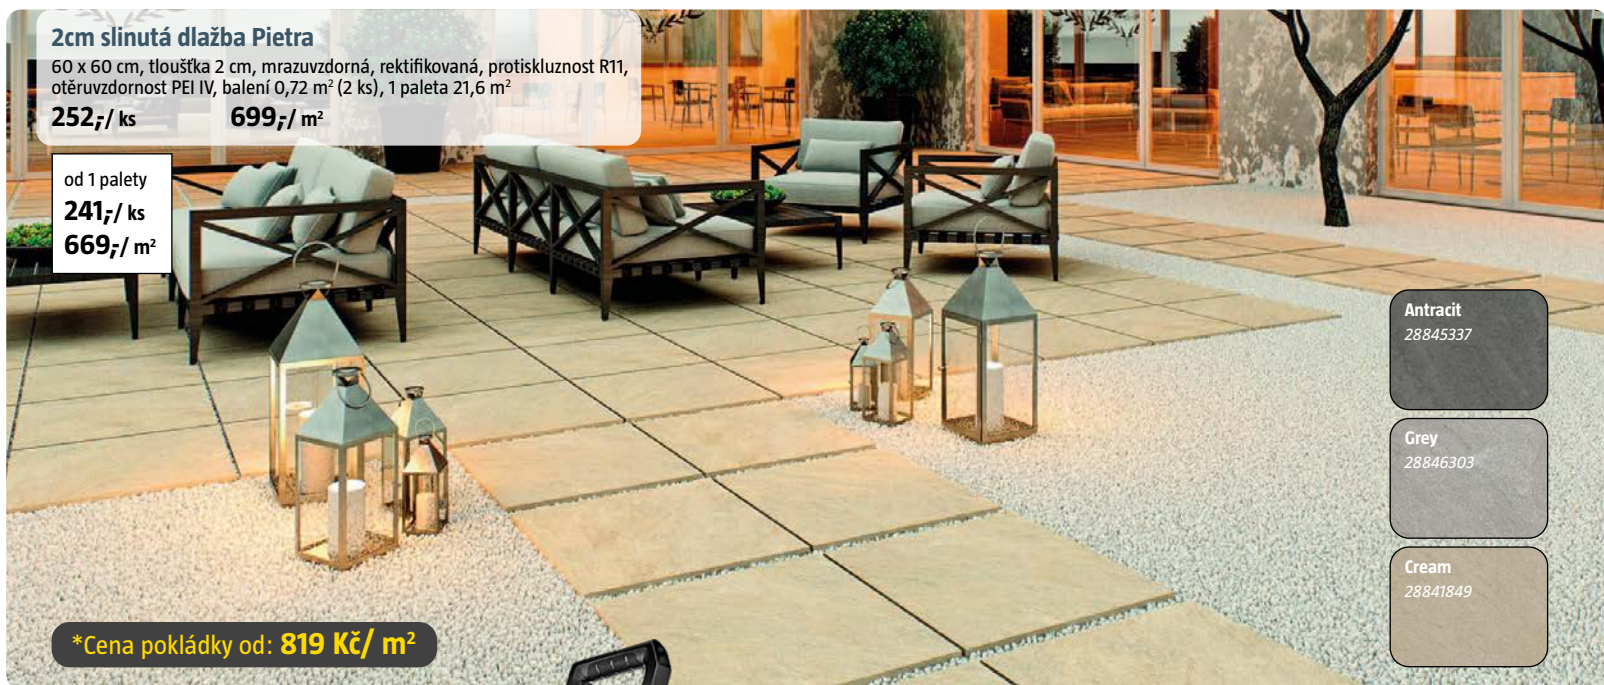

Břidlice – šedá

2cm slinutá dlažba Pietra

60 x 60 cm, tloušťka 2 cm, mrazuvzdorná, rektifikovaná, protiskluznost R11, ořezuvzdornost PEI IV, balení 0,72 m² (2 ks), 1 paleta 21,6 m²

252,-/ ks

699,-/ m²

od 1 palety

241,-/ ks

669,-/ m²