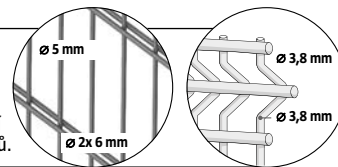

Rozdíl mezi 3D a 2D systémem?

2D panely jsou osazeny silnějšími dráty pro vyšší pevnost, chybí jim pro 3D panely typické „zobáčky“, které zase naopak pomáhají 3D panelům v pevnosti za použití slabších drátů.