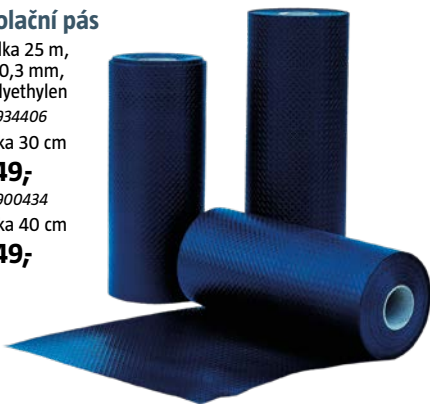

Izolační pás

délka 25 m,
tl. 0,3 mm,
polyetylen
33934406

šířka 30 cm

249,-

33900434

šířka 40 cm

349,-