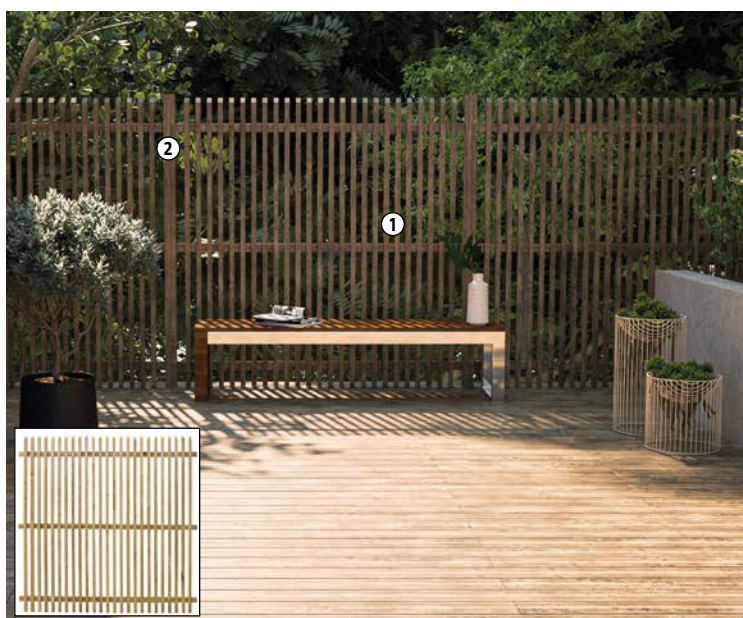

449,-

Zástěna Pika

① Pole plotové zástěny

rozměry: 180 x 180 cm, materiál: borovice, ošetřeno impregnací, tloušťka latí 44 mm

24335988

1.590,-

② Sloupek

rozměry: 180 x 7 x 7 cm, materiál: borovice, ošetřeno impregnací