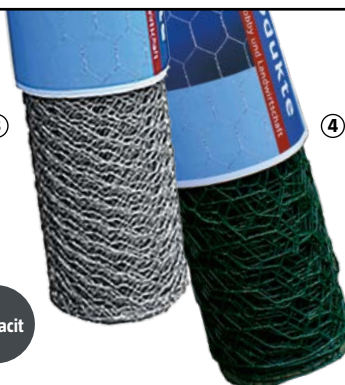

1 x 5 m, oko 19,1 mm, zelené

např. 16202307

499,-

STABILIT

3

zinek zelená antracit

4

3 Šestihorné pletivo spletané – zinek