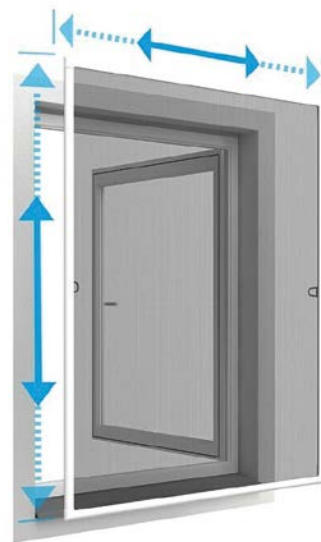

499,-

Sít' proti hmyzu – magnetická

25900051

100 x 120 cm, materiál: polyester, pružný rám, barva: antracit, jednoduché sestavení podle návodu, nastavitelná – lze zkrátit

630,-

Sít' proti hmyzu – nastavitelná