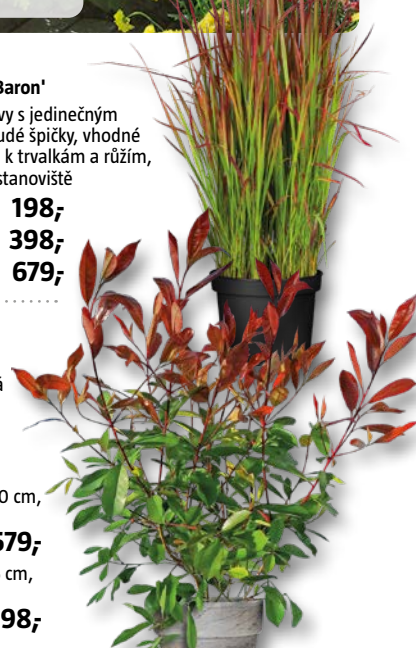

Blyskavka

Photinia fraseri

mrazuvzdorná, stálezelená dřevina vhodná pro živé ploty a další skupinové výsadby, pro slunná a polostinná stanoviště

kontejner 5 l, výška cca 100 cm, kultivar 'Red Robin'

79204936 **579,-**

Ø kv. 23 cm, výška cca 125 cm, kultivar 'Carre Rouge'

78728646 **598,-**