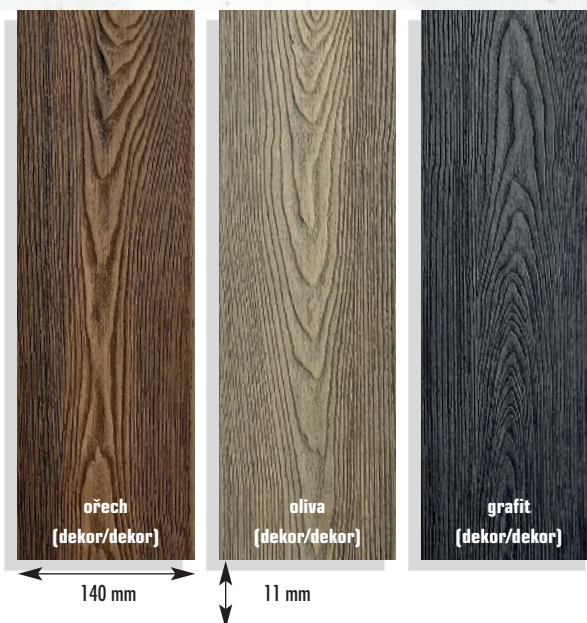

Plotovky WPC Unvoc Wood¹

Synchro 3D struktura dřeva, extra široké

Složení 60 % dřeva, 30 % HDPE polymery, 10 % aditiv | Materiál a povrch ze stejné řady jako terasová prkna Unvoc Wood | Délky: 120, 150, 200 cm | Provedení: rovný konec

od 175,-/ks

248966

TERASOVÁ PRKNA

Smrk A/B-

Materiál: přírodní smrk

Rozměry: 24 x 143 mm

Hustota (kg/m³): 440–470

Délka: 2 m | Cena za m²: 525,-

m² = 3,5 ks (prkno 2 m)

245144

Cena / bm

75,-