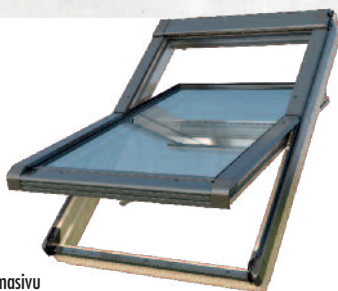

**od 4 450,-** 245502

Plastová  
střešní okna<sup>1</sup>

Vyrobená z PVC  
vícekomorového  
profilu, bílá

**od 5 650,-** 245506

PARAPETY<sup>1</sup>

Různé rozměry a dekory