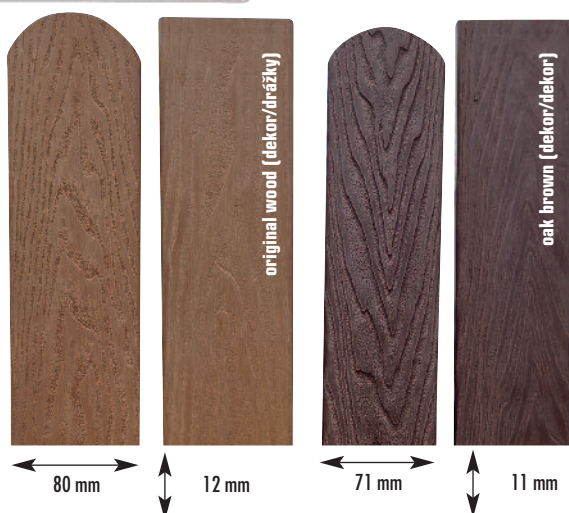

PLOTOVKY WPC

Plotovky WPC Guttafence¹

Synchro 3D struktura dřeva

Složení: 60 % dřeva, 40 % PVC | Odolné proti dřevokazným houbám, plísním a hmyzu, stálobarevné, věrná imitace dřeva | Délky: 100, 150, 180 cm | Provedení: rovný konec, zaoblený konec

od 69,-/ks

251269