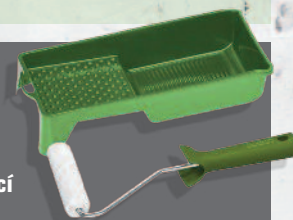

## Lazurovací sada

Obsah sady: váleček z mikrovlákna 10 cm, držadlo, vanička

79,-/sada

352142

**vileda**

**Vileda Infinity FLEX sušák**  
 Sušicí plocha: 21 až 30 m = 3 pračky prádla  
 Materiál: ocel / hliník  
 Hmotnost netto: 5,5 kg  
 353869