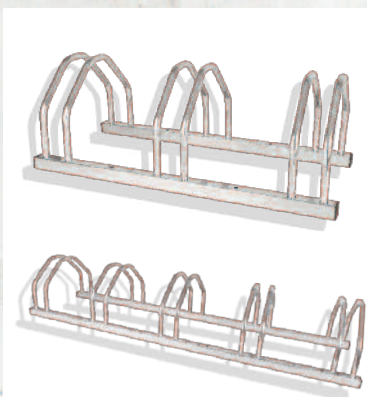

Stojan na kola

Šroubovaný stojan z ocelových profilů a trubek, upraven galvanickým zinkem.
Šíře pneu: max. 5 cm
Na 3 jízdní kola **449,-** 150955
Na 5 jízdních kol **699,-** 148938