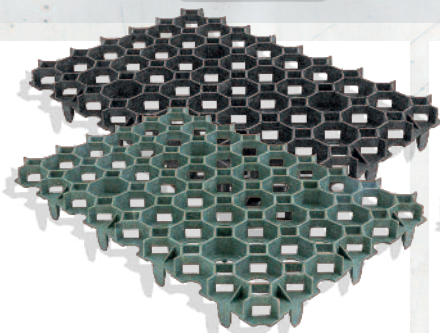

35,-/od 88 ks 412070

4 x 40 x 40 cm

**66,-/ks**

62,-/od 57 ks 412071

5 x 50 x 50 cm

**107,-/ks**

103,-/od 32 ks 412072

4 x 60 x 40 cm

**120,-/ks**

114,-/od 38 ks 447983

**Tvárnice zatravnňovací Rasenwabe**

Barva: černá, zelená | Rozměry: 56 x 38 x 5,4 cm

**75,-/ks**

230726

**Tvárnice zatravnňovací Covergrid profi<sup>1</sup>**

Barva: zelená, černá | Rozměry: 47 x 47 x 6,2 cm