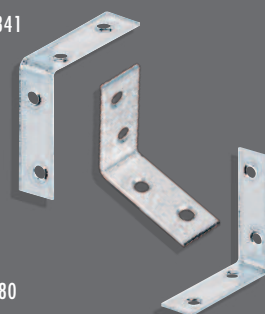

Úhelník
sedlový pozink

Ocel/pozinková
Rozměry:
25 x 25 x 14 mm
40 x 40 x 15 mm
50 x 50 x 15 mm
9,-/ks 136980