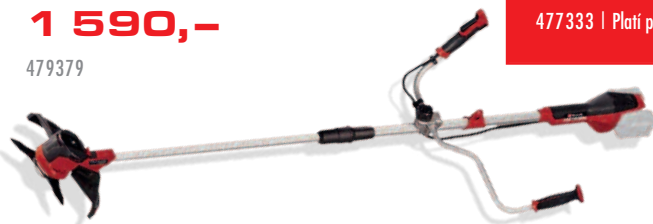

**8 790,-**

484329

**Nůžky na trávu GE-CG 18/100 Li**

Délka řezu: 200 mm | Šířka listy na trávu: 100 mm  
Bez akumulátoru a nabíječky

**1 590,-**

479379

**Křovinořez AKU AGILLO 36/255**

Pracovní záběr nože: 25,5 cm | Druh nože: trojzubec | Pracovní záběr struny: 30 cm | Průměr struny: 2 mm  
Délka struny: 8 m | Posun struny: automatický | Hmotnost: 6,7 kg | Balení neobsahuje baterii a nabíječku

**4 290,-** 484330

**Vyžínač GE-CT 18/28 Li**

Pracovní záběr: 28 cm  
Žací systém: struna  
Tloušťka struny: 1,6 mm  
Počet strun: 1  
Posun struny: poloautomatický  
Bez akumulátoru a nabíječky

**1 790,-**

484023

**Minipila GE-PS 18/15 Li BL-Solo Expert**

Akumulátor: 18 V | Max. výkon: 400 W | Délka listy: 15,8 cm  
Rychlost řezu: 4,8 m/s | Hmotnost: 1,1 kg  
Bez akumulátoru a nabíječky

**2 290,-**

487284

Při zakoupení jakéhokoliv zahradního produktu Einhell Solo - startovací sada