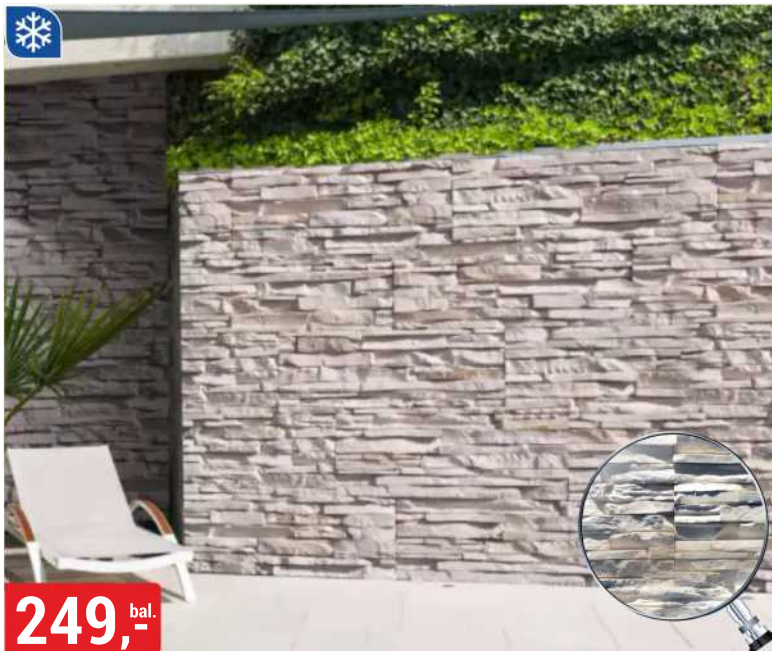

~~349,-~~\*

**269,-**

**CENOVÝ HIT**

219,-  
**179,-**

CHODNÍKOVÁ DLAŽBA SPLIT STONE

**249,-** bal.

VENKOVNÍ OBKLADOVÝ KÁMEN  
ALTEA SAHARA 1 bal. = 0,44 m<sup>2</sup>, 565,91 Kč/m<sup>2</sup>

dostupné rohy