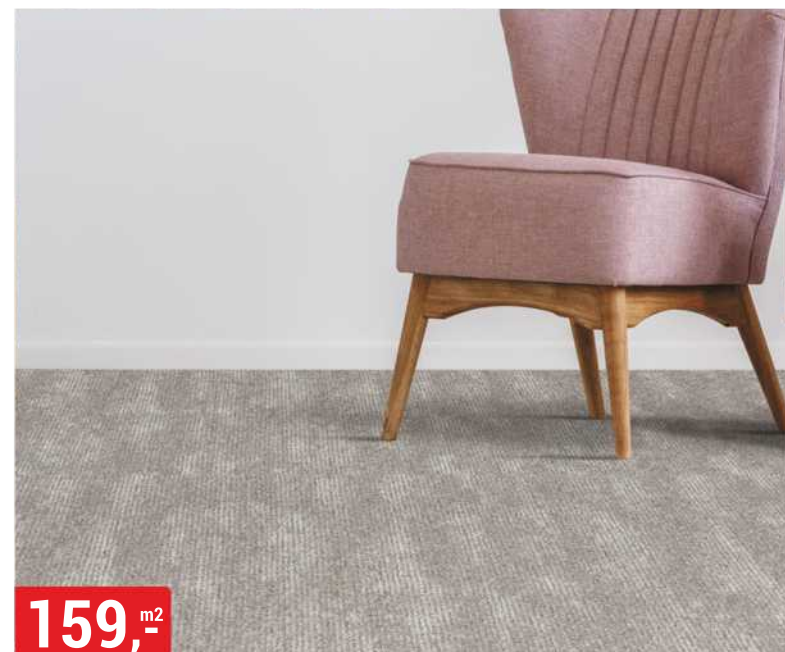

PREMIUM

**159,-**<sup>m<sup>2</sup></sup>

**KOBERCOVÁ KRYTINA STONE** ★  
4 m, výška 7,5 mm

**189,-**<sup>m<sup>2</sup></sup>

**PVC KRYTINA EMILIA SWAN** ★  
4 m, tloušťka, 2,7 mm, nášlapná vrstva 0,15 mm