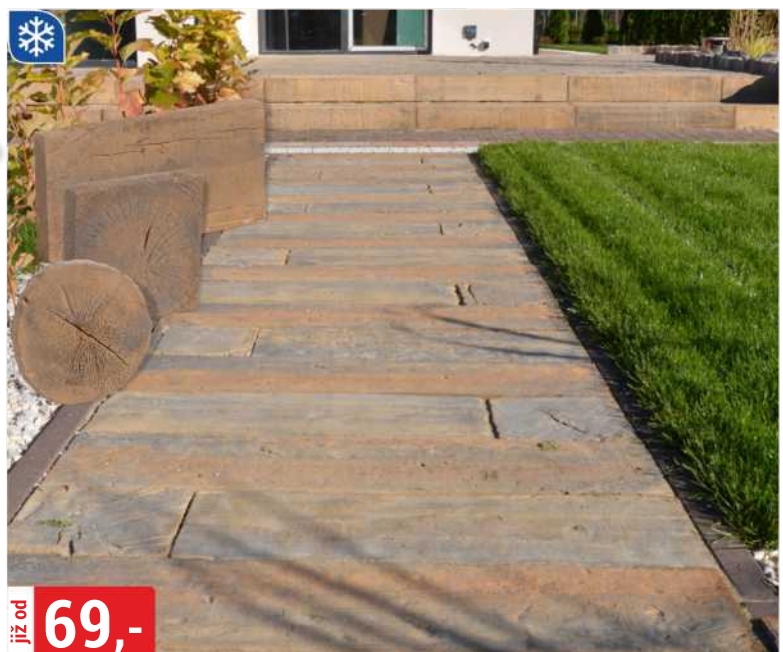

DLAŽBA CABEO 60x120 cm třída I, protiskluz R9