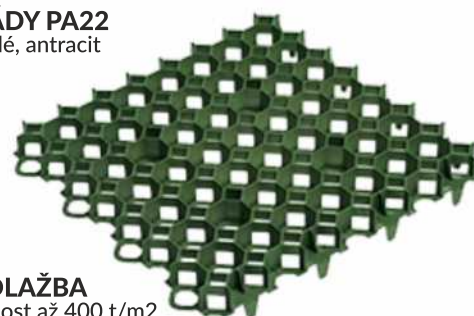

299,-

ZAHRADNÍ PALISÁDY PA22
8 ks, délka 2,2 m., hnědé, antracit