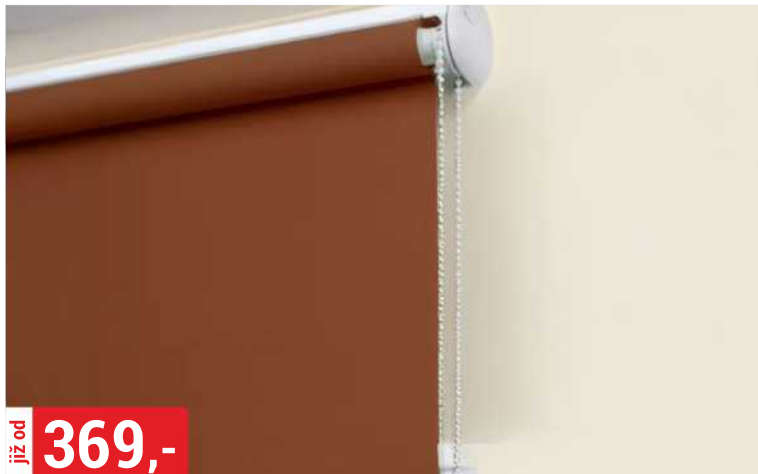

369,-

ROLETA MAXI K800 *
různé barvy a roměry