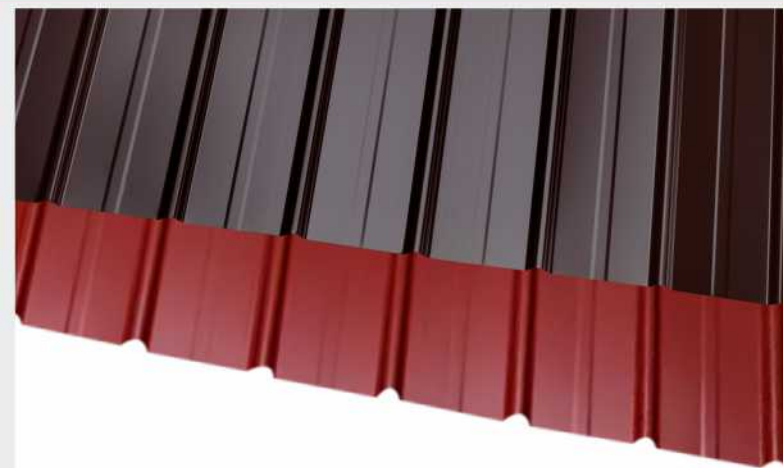

499,-

PLECHOVÁ STŘEŠNÍ KRYTINA 2x0,9 m
tloušťka 0,4 mm, červená, hnědá, 277,22 Kč/m²