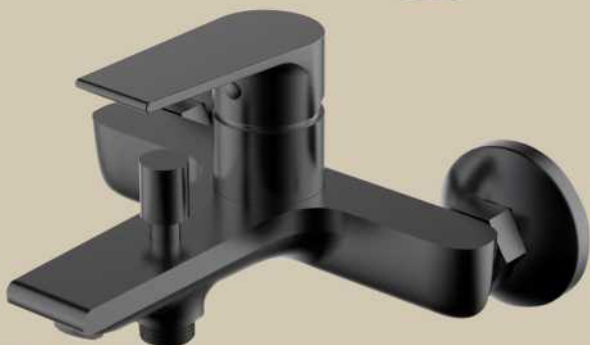

**619,-**

**BATERIE MARS**  
umyvadlova  
chrom

**899,-**

vanova  
chrom

**1099,-**

**BATERIE SOL BLACK**  
umyvadlova

**1699,-**

vanova