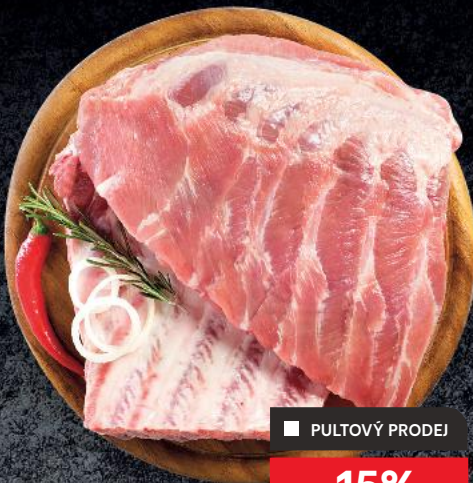

MISTŘI

OD FOCHU

Z Modletic!

Z NAŠEHO VLASTNÍHO MASOZÁVODU.

PULTOVÝ PRODEJ

-15%

~~106,90~~

89,90

Vepřová žebírka
cena za 1 kg