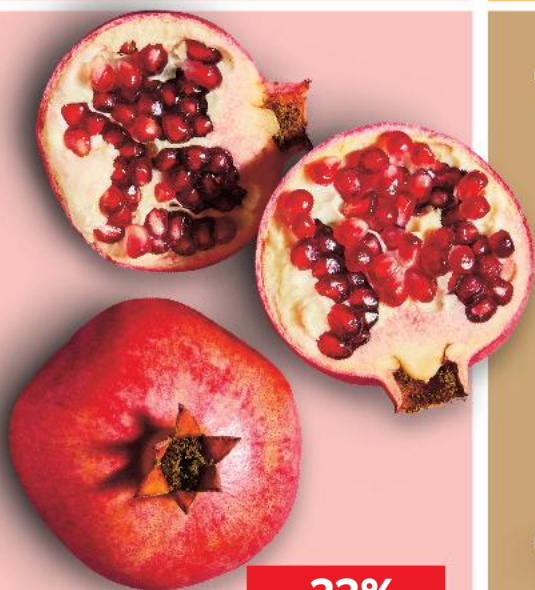

Jablko granátové
dovoz Peru
1 kus

-22%
~~44,90~~
34,90