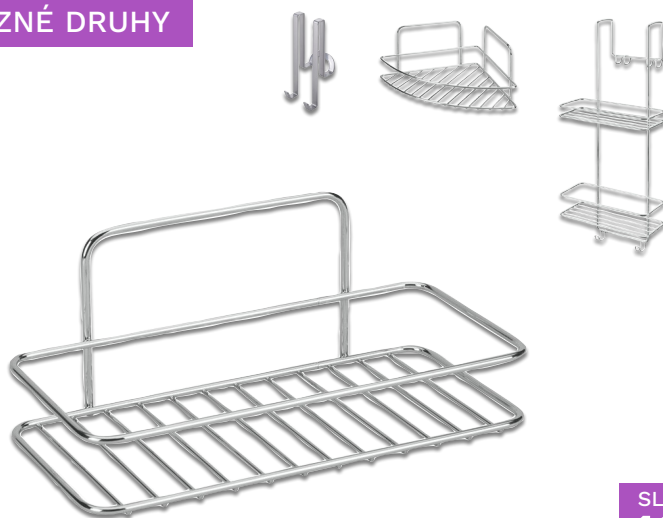

**od 249,-**

RŮZNÉ VELIKOSTI

KOUPIT

SLEVA  
**37%**  
~~399,-~~

**Pánev Multiclad Professional Chef**  
např.: 0157993-00

**od 249,-**

RŮZNÉ DRUHY

KOUPIT