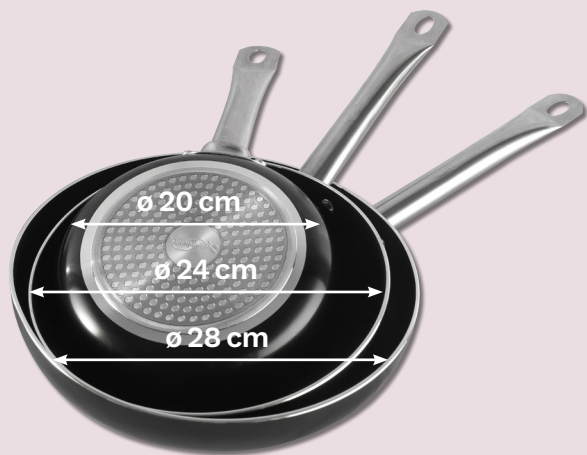

390 ML

KOUPIT

SLEVA
25%
~~39,-~~

Sklenice Sestriere
0920600-03

29,-

RŮZNÉ DRUHY
A VELIKOSTI

KOUPIT

SLEVA
16%
~~299,-~~

Série hrnců City
např.: 0921248-04

od 249,-

RŮZNÉ VELIKOSTI

KOUPIT

SLEVA
37%
~~399,-~~

Pánev Multiclad Professional Chef
např.: 0157993-00

od 249,-

RŮZNÉ DRUHY

KOUPIT

SLEVA
16%
~~299,-~~

Doplňky do koupelny
např.: 0726380-05

od 249,-

RŮZNÉ VZORY,
BARVY A VELIKOSTI

SLEVA
24%
~~25,-~~

Dárková taška
např.: 0157678-03

od 19,-

RŮZNÉ BARVY
A VELIKOSTI

KOUPIT

SLEVA
30%
~~329,-~~

Zrcadlo Nadine
např.: 04614945-01

od 229,-