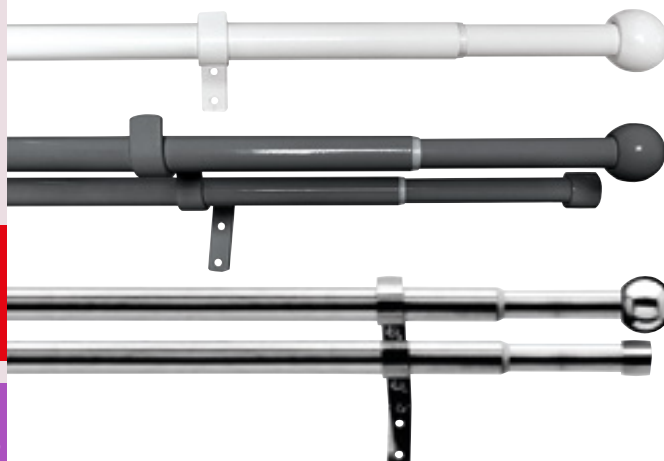

**399,-**

RŮZNÉ BARVY  
A VELIKOSTI

KOUPIT

SLEVA  
**30%**  
~~329,-~~

**Závěs Ida**  
např.: 0724624-02

**od 229,-**

RŮZNÉ BARVY  
A VELIKOSTI

KOUPIT