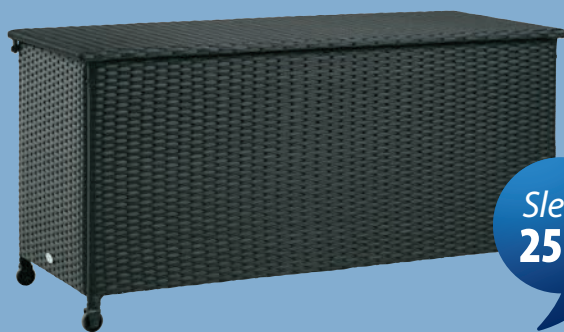

Stůl, 95x200 cm* 9999,- 6500,-

Sleva
42 %Sleva
37 %

Židle

Stůl

JUTLANDIA®

1750.-**5000.-**

Zahradní stůl KUMLA a stohovací židle GILJA

Stůl: Hliník a keramika. Keramická deska stolu je odolná vůči poškrábání, skvrnám a teple. Š95xD150xV74 cm* 7999,- 5000,- Židle: Š61xV79xH61 cm 2999,- 1750,-

Sleva
25 %**3000.-**

Úložný box na polstry YDERUP

Ocel a umělý ratan. S hydraulickým víkem, kolečky a úchytem. Š133xV64xH55 cm 3999,-

Sleva
25 %**7500.-**

JUTLANDIA®

Závěsný slunečník HAUGESUND

Voděodolný polyesterový potah s UV ochranou a hliníková tyč.