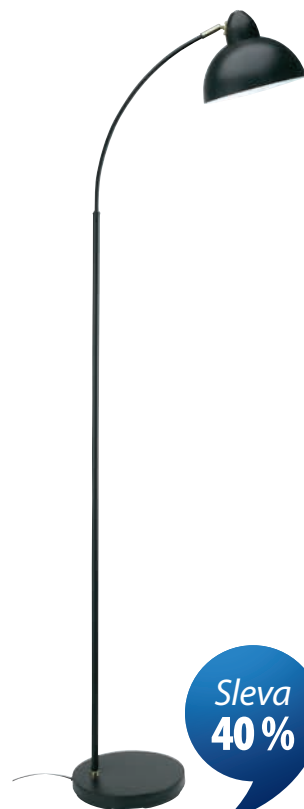

125,-

Sklenička a sklenice na víno TORRE

Sklenička Ø9xV10 cm 125,-
Sklenice na víno 43 cl 2 ks/bal. 250,-

Set

VŽDY NÍZKÁ CENA

250,-

VŽDY NÍZKÁ CENA

125,-

Miska JENSEN

Ø22xV4 cm

Sleva
40%

650,-

Stojací lampa HUGO

V154 cm 1099,-

Sleva
32%

125,-