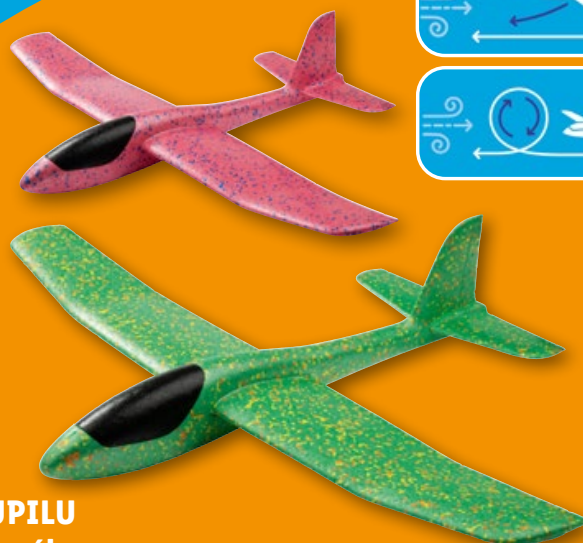

pouze online

2299.-

LUPILU
Týpí se skluzavkou
145,5 x 60 x 180 cm
ze dřeva s certifikátem FSC®
odnímatelné boční stěny
s suchým zipem

-800 Kč 3499,-

2699.-

pouze online

Rozšířená nabídka

27dílná sada

-44% 250,-*

139.90**

*doporučená prodejní cena výrobce
**nejnižší cena za posledních 30 dní

Vajíčko s překvapením

pro lety a smyčky

LUPILU
Kluzák
68 x 86 x 16,5 cm
nastavitelný
režim letu

S Lidl Plus
-30 Kč