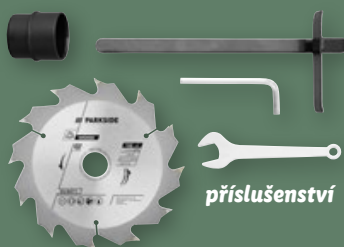

3 ROKY
ZÁRUKA

nosnost každé
police: až
150 kg

**cenový
hit**

příslušenství

**Výhodná
pecka
týdne**

PARKSIDE
Ruční okružní pila 750 W

volnoběžné otáčky: 5 000 min⁻¹
úhel řezu: 0-45°
hloubka řezu při 0°: max. 44 mm
hloubka řezu při 45°: max. 31 mm