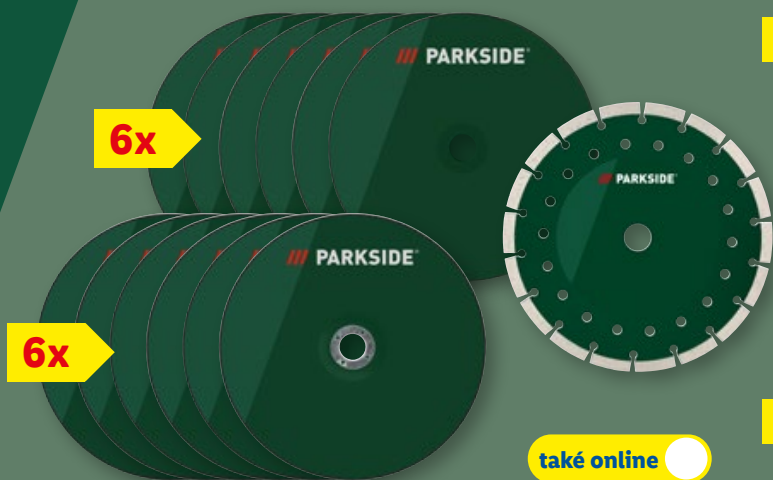

Dílna a zahrada

Rozšířená nabídka

PARKSIDE® PERFORMANCE

PARKSIDE PERFORMANCE
Pilový kotouč 140 mm
na dřevo/hliník/laminát

také online

-50 Kč 169.90*
119.90

*cena platná na lidl.cz k 2. 4. 2026

PARKSIDE®