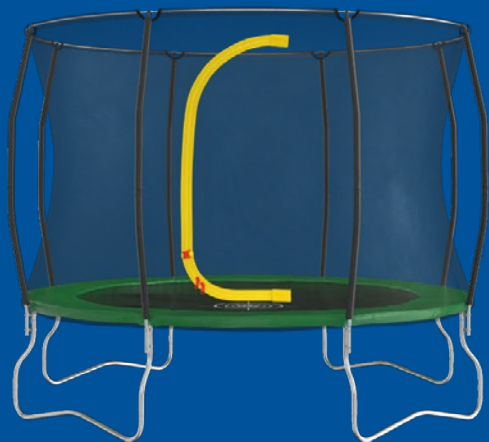

Od pondělí 13. 4. do 19. 4.

hity týdne

lidl.cz

PLAYTIVE
Zahradní trampolína

- extra stabilní a bezpečná konstrukce s ochrannou sítí
- nosnost: max. 100 kg
- pro děti od 6 let
- průměr: 305 cm

-2000 Kč 4999.-