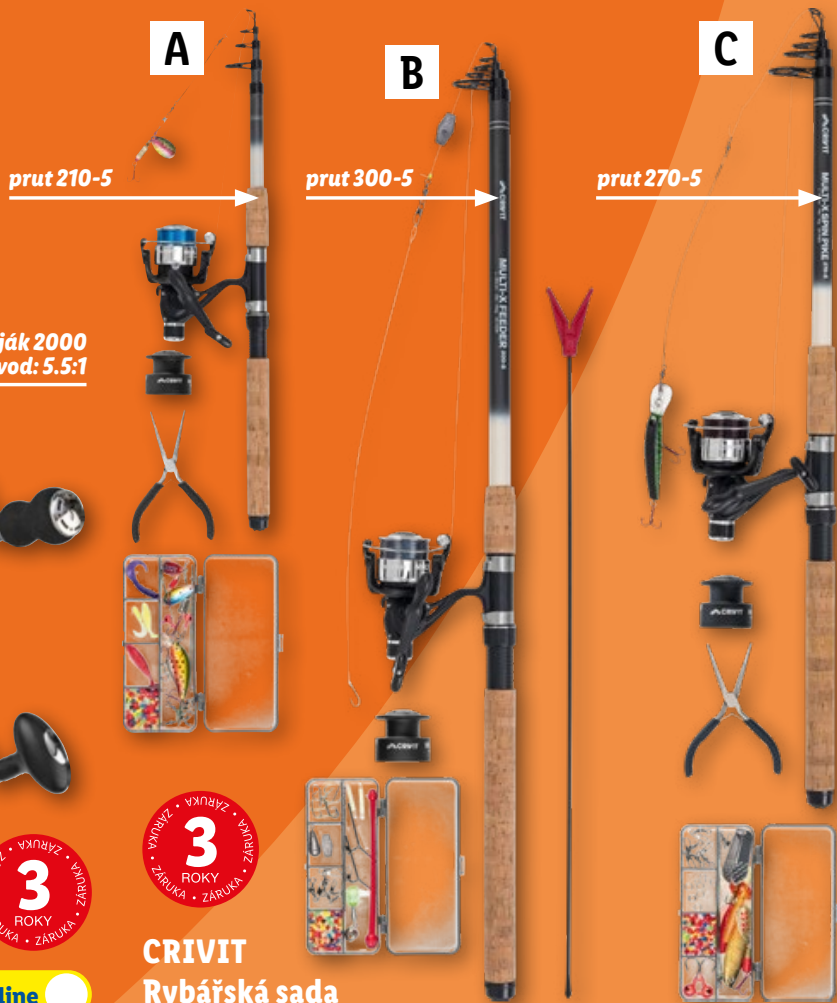

CRIVIT
Rybářská sada

- A: na pstruhy a okouny, zátěž: do 40 g
- B: na kapry a jiné nedravé ryby, zátěž: do 100 g
- C: na štiky a candáty, zátěž: do 70 g

-100 Kč 799.90*
699.90

také online

*cena platná na lidl.cz k 2. 4. 2026

volnoběžný
naviják 3000-S
převod: 5.2:1

volnoběžný
naviják 5000-S
převod: 5.2:1

3
ROKY
ZÁRUKA

3
ROKY
ZÁRUKA

také online

CRIVIT
Rybářský/
volnoběžný naviják

zábrana proti zpětnému
chodu „One way clutch“
nerozové ramínko
pro vlasec „Thick Bail“

-50 Kč 399.90*
349.90

*cena platná na lidl.cz k 2. 4. 2026

Více na www.lidl.cz

REGION CZ - 16/2026

Nabídka zboží platí od 16. 4. do 19. 4. 2026 nebo do vyprodání zásob. Chyby v tisku vyhrazeny.
Ceny jsou bez dekorace. Lidl si vyhrazuje právo změn v balení a variantě nabízeného zboží.
Odběr možný jen v obvyklém množství. Nabídka se nevztahuje pro prodejnu Brno, nám. Svobody-OC Rozkvět.