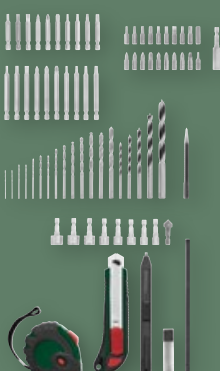

včetně příslušenství