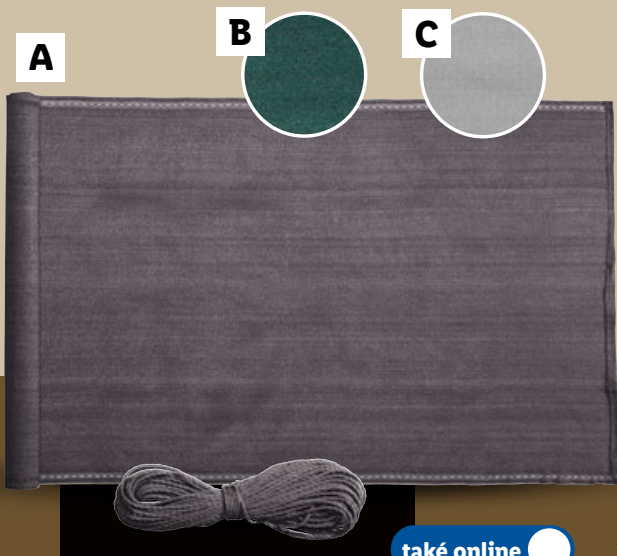

UV-odolná

odolná špatnému  
počasí

**cenový  
hit**

479.90

**LIVARNO**  
Stohovatelná  
židle  
• 54 x 95 x 75 cm

**50 Kč**  
sleva od 2 kusů

**429.90**

Cena za 1 kus při koupi 2 a více kusů v libovolné kombinaci 429,90 Kč.  
Standardní cena za 1 kus 479,90 Kč.