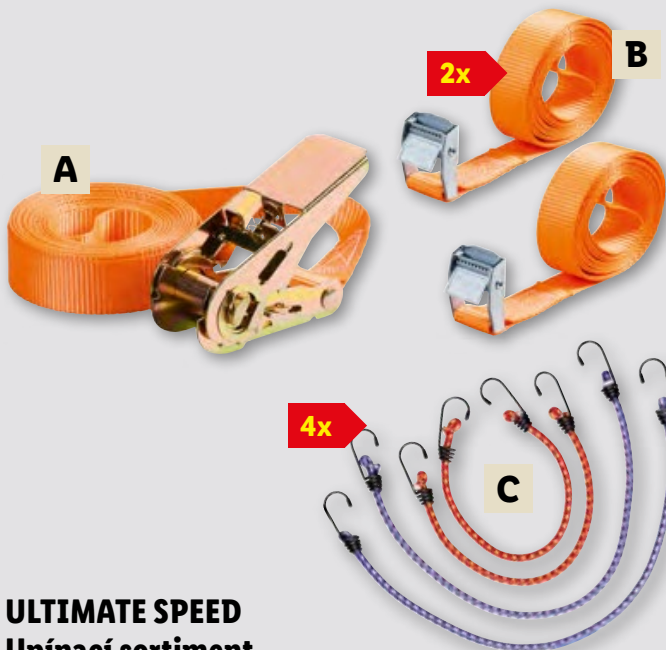

ULTIMATE SPEED Upínací sortiment

- kus/sada
- A: 5 m/500 daN
- B: 2x 2,5 m/250 daN
- C: 2x 65 cm, 2x 45 cm/100 N

49.90