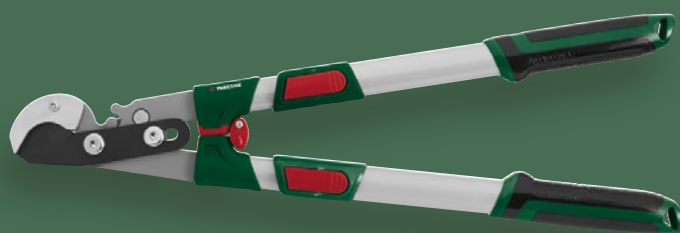

PARKSIDE Teleskopické nůžky na větve amboss/ bypass

- teleskopický rozsah:
  64–85 cm
- ø stříhání: 40 mm

-50% 299.90
150.-

* Akumulátor není součástí balení.