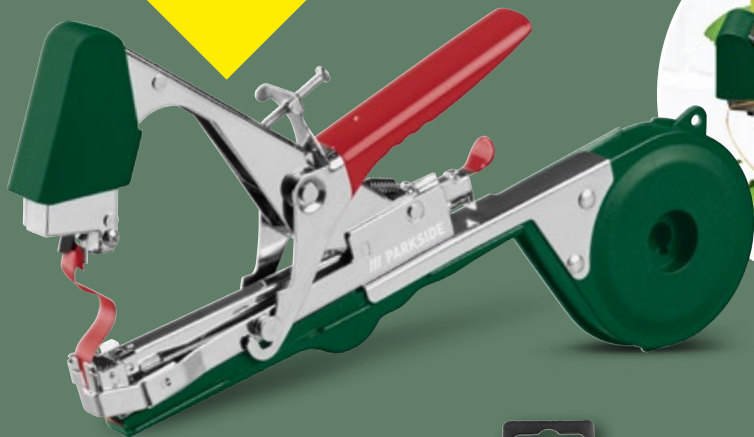

PARKSIDE®

cenový hit

PARKSIDE Domácí a zahradní automat 1 000 W

- max. dopravní množství: 3 300 l/h
- max. dopravní výška: 36 m
- senzor průtoku vody s LED displejem pro kontrolu čerpání

1,8 m

-300 Kč 2999,-*
2699.-

také online

* cena platná na lidl.cz k 27. 3. 2026

Novinka

PARKSIDE Sada vázacích kleští

- obsahuje 10 rolí vázací pásky a 10 000 spon
- Ø 4,5 cm

také online

-100 Kč 499,90*
399,90

* cena platná na lidl.cz k 27. 3. 2026

142dílná sada

také online

10x

-50 Kč 199,90*
149,90

PARKSIDE Sada opor pro rostliny/vázacího drátu

* cena platná na lidl.cz k 27. 3. 2026

PARKSIDE Měděná síť/páska

- ochrana před šneky a slimáky
- 12,7 x 320 cm / 5 cm x 10 m

-50 Kč 149,90*
99,90

* cena platná na lidl.cz k 27. 3. 2026

také online

objem: 5 l

PARKSIDE Lazura na dřevo 5 l

- 1 l = 59,98 Kč

299,90