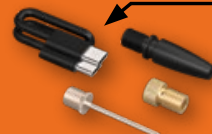

**ZNÁTE
z TV**

průtok
vzduchu
při 0 bar:
19 l/min

3 multifunkční
trysky

CRIVIT

Aku pumpa na jízdní kolo

- napětí: 7,4 V
- doba nabíjení: cca 4,5 hod.
- kapacita: 2 000 mAh / 14,8 Wh

LED světlo s funkcí SOS

-200 Kč