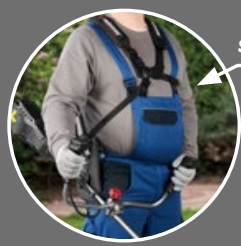

40V Aku křovinořez 2 v 1

- vyžínač/křovinořez
- volnoběžné otáčky: 11 000 min⁻¹
- vyžínač: Ø sečení: 34 cm
- křovinořez: Ø sečení: 25,5 cm

! Akumulátor a nabíječka se prodávají samostatně. Kompatibilní s akumulátory série **XEOL**.
Doporučený akumulátor: 20 V (2 Ah)

také online

-500 Kč
1999.-

* cena platná na lidl.cz k 20. 2. 2026

~~2499.-*~~