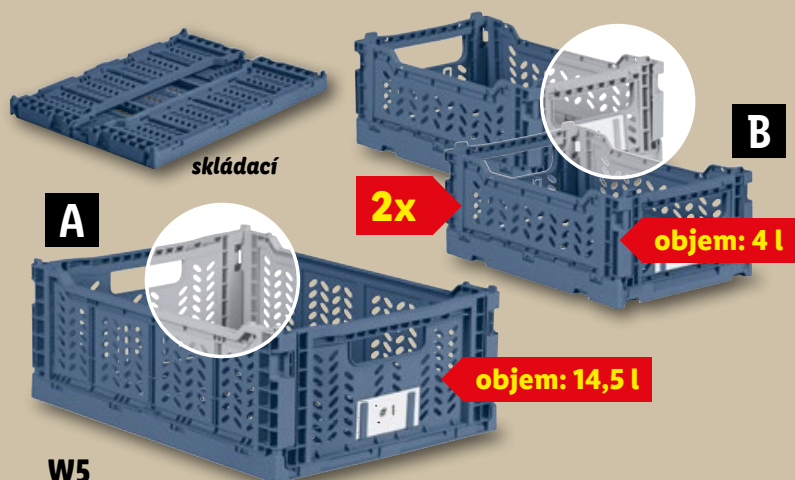

skládací

A

B

2x

objem: 4 l

objem: 14,5 l

W5
Skládací boxy

- kus/balení
- A: 40 x 30 x 15 cm
- max. nosnost: 7,5 kg
- B: cca 26,5 x 17 x 11 cm – 2 kusy
- max. nosnost: 2,5 kg

SUPER CENA

99.90

Další výrobky najdete ve vašem online letáku.