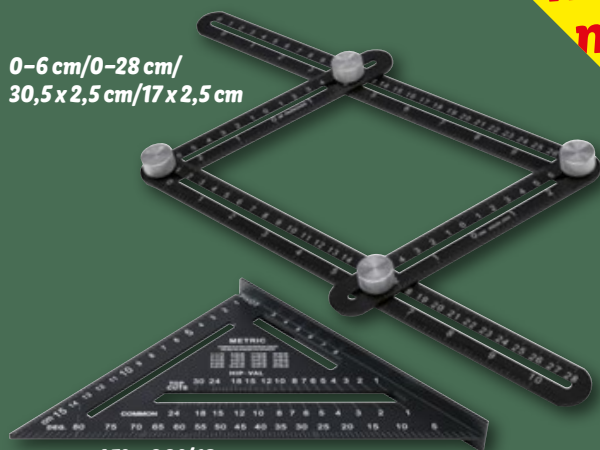

0–6 cm/0–28 cm/
30,5 x 2,5 cm/17 x 2,5 cm

45° a 90°/18 cm

**/// PARKSIDE®
Měřicí nástroj**

- pravítko s multifunkčními úhly / trojúhelník se zarážkami

také online

-20 Kč

79.90

99.90*