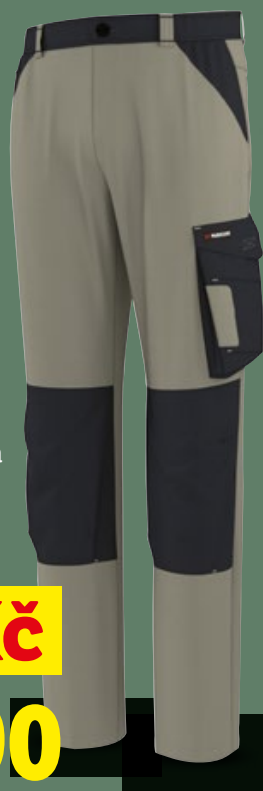

- materiál: polyester, bavlna
- 48-58

také online

**-100 Kč**

**299.90**

399.90\*

\* cena platná na lidl.cz k 20. 3. 2026

také online

**PARKSIDE**  
Kožená bezpečnostní obuv S3