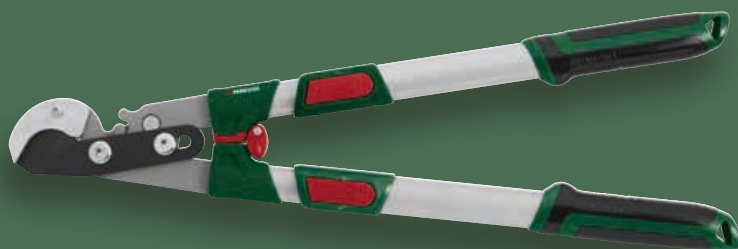

## PARKSIDE Dětské kolečko se zahradním nářadím

- se snadnou manipulací
- kolečko: 76 × 40 × 41 cm

**-50%** 299.90  
**150.-**