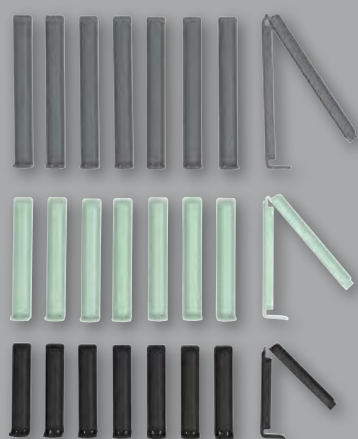

49.90

LIVARNO  
Kuchyňská baterie

- vytažitelná sprchová hadice (30 cm)
- funkce úspory vody a energie

SILVERCREST  
Sada uzavíracích svorek

• 24dílná sada

Super cena

24.90

LIVARNO  
LED svítidlo pod skříňku