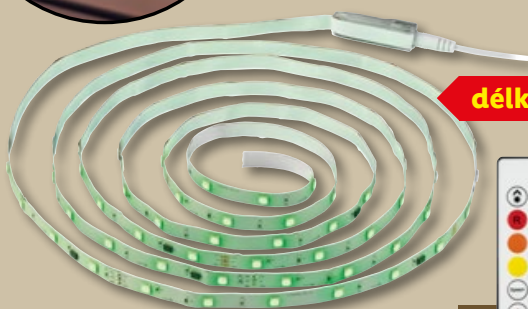

délka 3 m

nabíjení až 2 přístrojů najednou