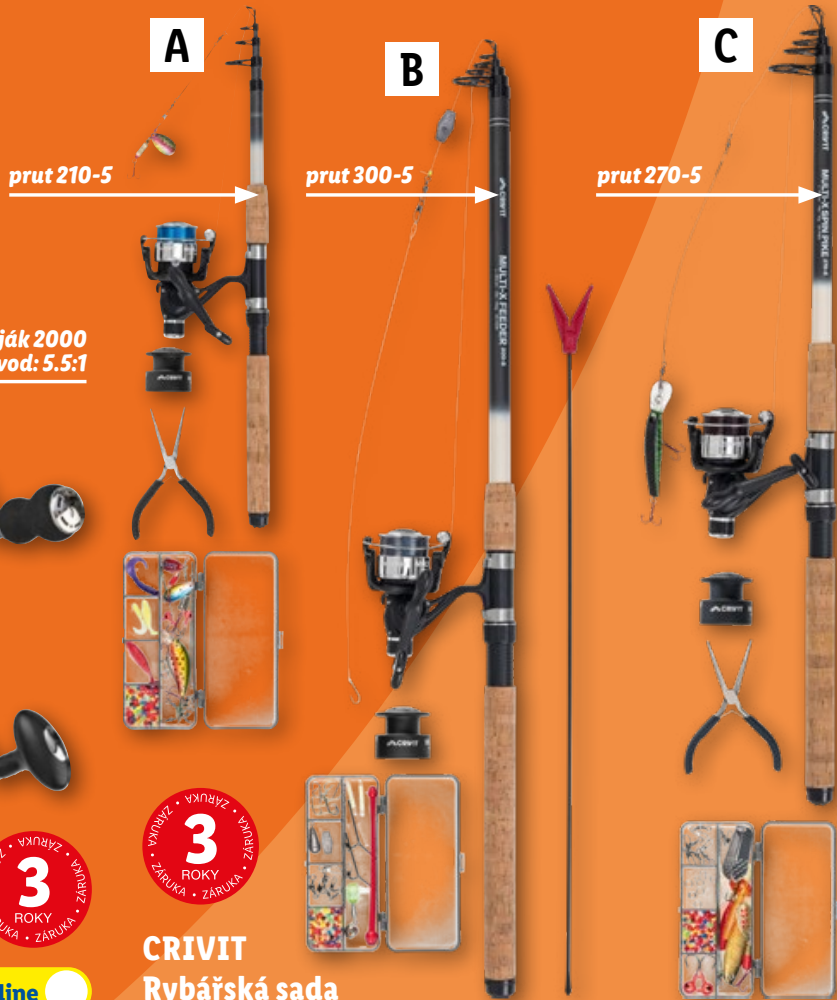

CRIVIT
Rybářská sada

- A: na pstruhy a okouny, zátěž: do 40 g
- B: na kapry a jiné nedravé ryby, zátěž: do 100 g
- C: na štiky a candáty, zátěž: do 70 g

-100 Kč 799.90*
699.90

také online

*cena platná na lidl.cz k 2. 4. 2026

volnoběžný
naviják 3000-S
převod: 5.2:1

volnoběžný
naviják 5000-S
převod: 5.2:1

naviják 2000
převod: 5.5:1

CRIVIT
Rybářský/
volnoběžný naviják

zábrana proti zpětnému
chodu „One way clutch“
nerozové ramínko
pro vlasec „Thick Bail“

-50 Kč 399.90*
349.90

*cena platná na lidl.cz k 2. 4. 2026

Více na www.lidl.cz
REGION CZ - 16/2026

Nabídka zboží platí od 16. 4. do 19. 4. 2026 nebo do vyprodání zásob. Chyby v tisku vyhrazeny.
Ceny jsou bez dekorace. Lidl si vyhrazuje právo změn v balení a variantě nabízeného zboží.
Odběr možný jen v obvyklém množství. Nabídka se nevztahuje pro prodejnu Brno, nám. Svobody-OC Rozkvět.