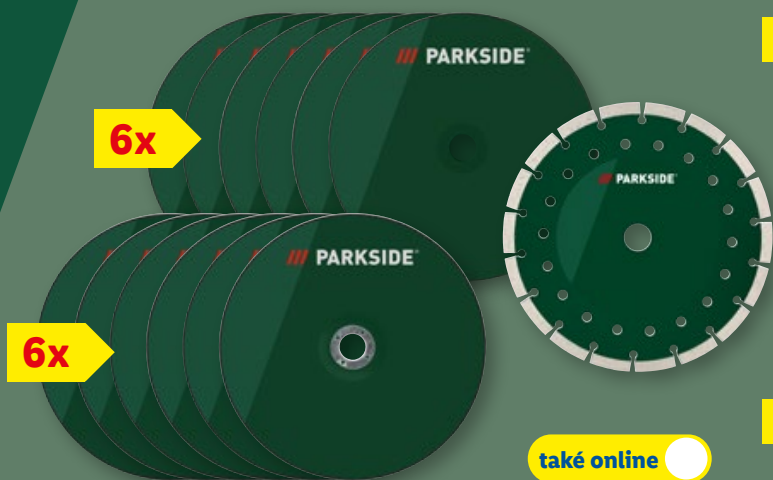

Dílna a zahrada

Rozšířená nabídka

PARKSIDE® PERFORMANCE

PARKSIDE PERFORMANCE
Přilový kotouč 140 mm
na dřevo/hliník/laminát

také online

-50 Kč 169.90*
119.90

*cena platná na lidl.cz k 2. 4. 2026

PARKSIDE®