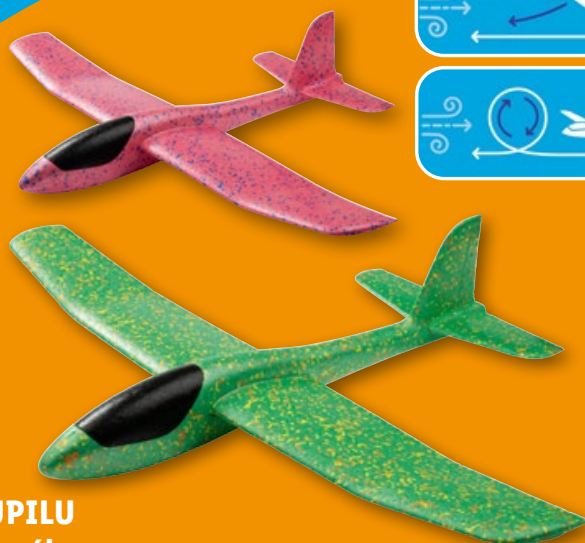

27dílná sada

**-44%** 250,-\*

**139.90\*\***

\*doporučená prodejní cena výrobce  
\*\*nejnižší cena za posledních 30 dní

**Vajíčko s překvapením**

pro lety a smyčky

**LUPILU**  
**Kluzák**  
68 x 86 x 16,5 cm  
nastavitelný  
režim letu