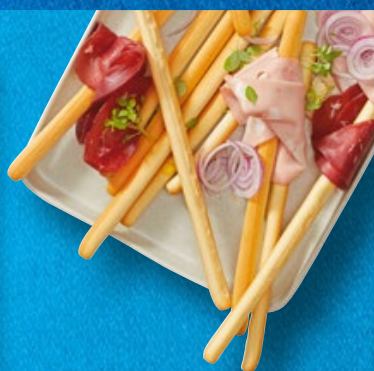

ITALIAMO
Grissini
250 g,
pšeničné tyčinky,
různé druhy,
1 kg = 147,60 Kč