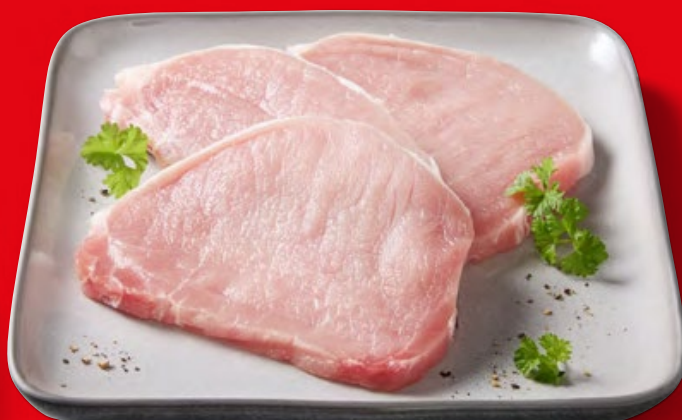

Ušetřete*
28%

149.90

Vepřová pečeně - plátky

cena za 1 kg,
10 plátků, bez kosti,
chlazená, baleno
v ochranné
atmosféře

Více na www.lidl.cz

REGION BNL+BRV+BUS+OLO - 16/2026 Ceny jsou bez dekorace. Lidl si vyhrazuje právo změn v balení a variantě nabízeného zboží. Odběr možný jen v obvyklém množství.

*úspora na měrné ceně v porovnání s produktem ve standardně nabízené velikosti

Nabídka zboží platí od 13. 4. do 15. 4. 2026 nebo do vyprodání zásob. Chyby v tisku vyhrazeny. Použité fotografie jsou ilustrační.