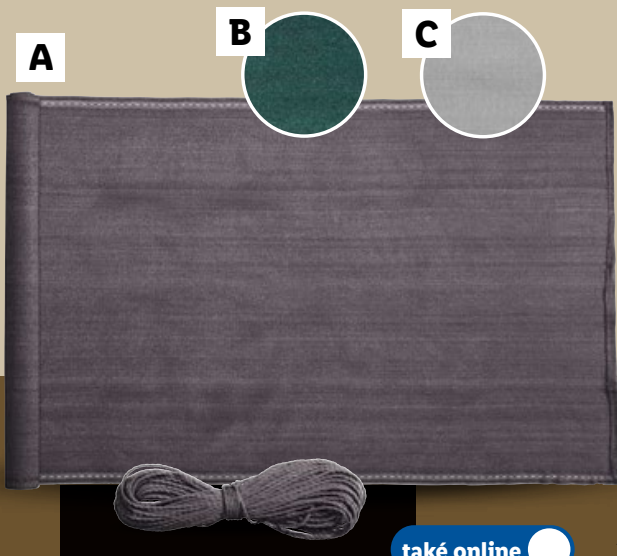

cenový hit

479.90

LIVARNO
Stohovatelná židle
• 54 x 95 x 75 cm

50 Kč
sleva od 2 kusů

429.90

Cena za 1 kus při koupi 2 a více kusů v libovolné kombinaci 429,90 Kč.
Standardní cena za 1 kus 479,90 Kč.

-50 Kč 199.90*