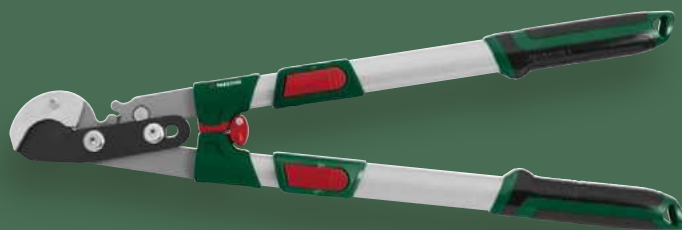

-50% 449.90
225.-

PARKSIDE Teleskopické nůžky na větve amboss/ bypass

- teleskopický rozsah:
64–85 cm
- ø stříhání: 40 mm

-50% 299.90
150.-

* Akumulátor není součástí balení.

To se vyplatí.

Lidl opět obchodníkem roku!