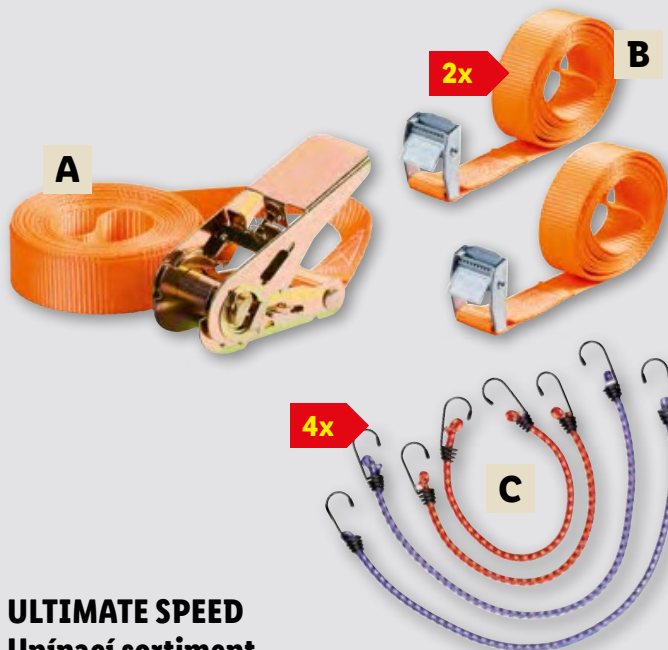

-200 Kč 499.90*

299.90

* cena platná na lidl.cz k 27. 3. 2026

ULTIMATE SPEED Upínací sortiment

- kus/sada
- A: 5 m/500 daN
- B: 2x 2,5 m/250 daN
- C: 2x 65 cm, 2x 45 cm/100 N

49.90

4dílná sada

ULTIMATE SPEED Sada autokoberců