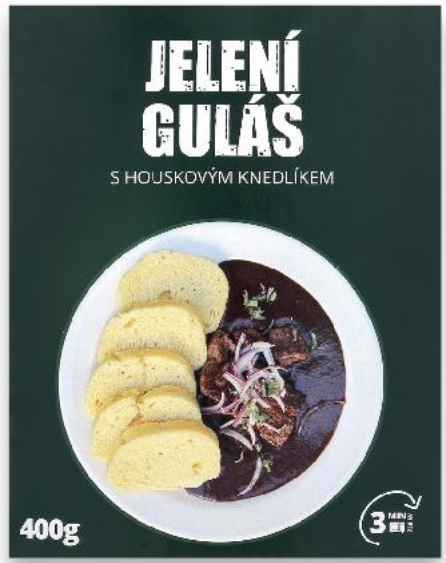

MILKO
Tvaroh
polotučný/
tučný
tuk 3,8 %/9%
1 kg

AKCE!
pouze
64,90

KUNÍN
Termix
tvarohový dezert
různé druhy
90 g
(=100 g 9,89)

-44%
15,90
8,90

HOLLANDIA
Selský jogurt
bílý
tuk 3,5 %
1 kg

-47%
84,90
44,90

MÍŠA
Tvarohový mls/
Nápoj
různé druhy
130 g/250 g
(=100 g 12,24/6,36)

-36%
24,90
15,90

MILKO
Řecký jogurt
různé druhy
tuk 0 %/5 %
130 g^{IVP}/140 g
(=100 g 10,70/9,93)

-36%
21,90
13,90

MADETA
Jihočeské AB
směsný tuk
tuk 78 %
250 g
(=100 g 11,96)

-40%
49,90
29,90

KUNÍN
Smetana
zakysaná
tuk 12 %
190 g
(=100 g 8,90)

-34%
25,90
16,90

Hotové jídlo
Zvěřinové
různé druhy
400 g
(=100 g 22,48)

-30%
129,90
89,90

VYHRAJTE ZÁJEZD NA MISTROVSTVÍ SVĚTA IIHF V LEDNÍM HOKEJI 2026

20x

ZÁJEZD
na Mistrovství světa IIHF
v ledním hokeji 2026
pro 2 osoby

20x

DRES
české hokejové
reprezentace

20x

POUKÁZKA
na nákup v hodnotě
3 000 Kč

Registrujte se na kauflandcard.cz/soutez.

Na tomto odkazu najdete také kompletní pravidla soutěže. Soutěž probíhá od 4. 3. do 19. 4. 2026. Fotografie jsou ilustrací.