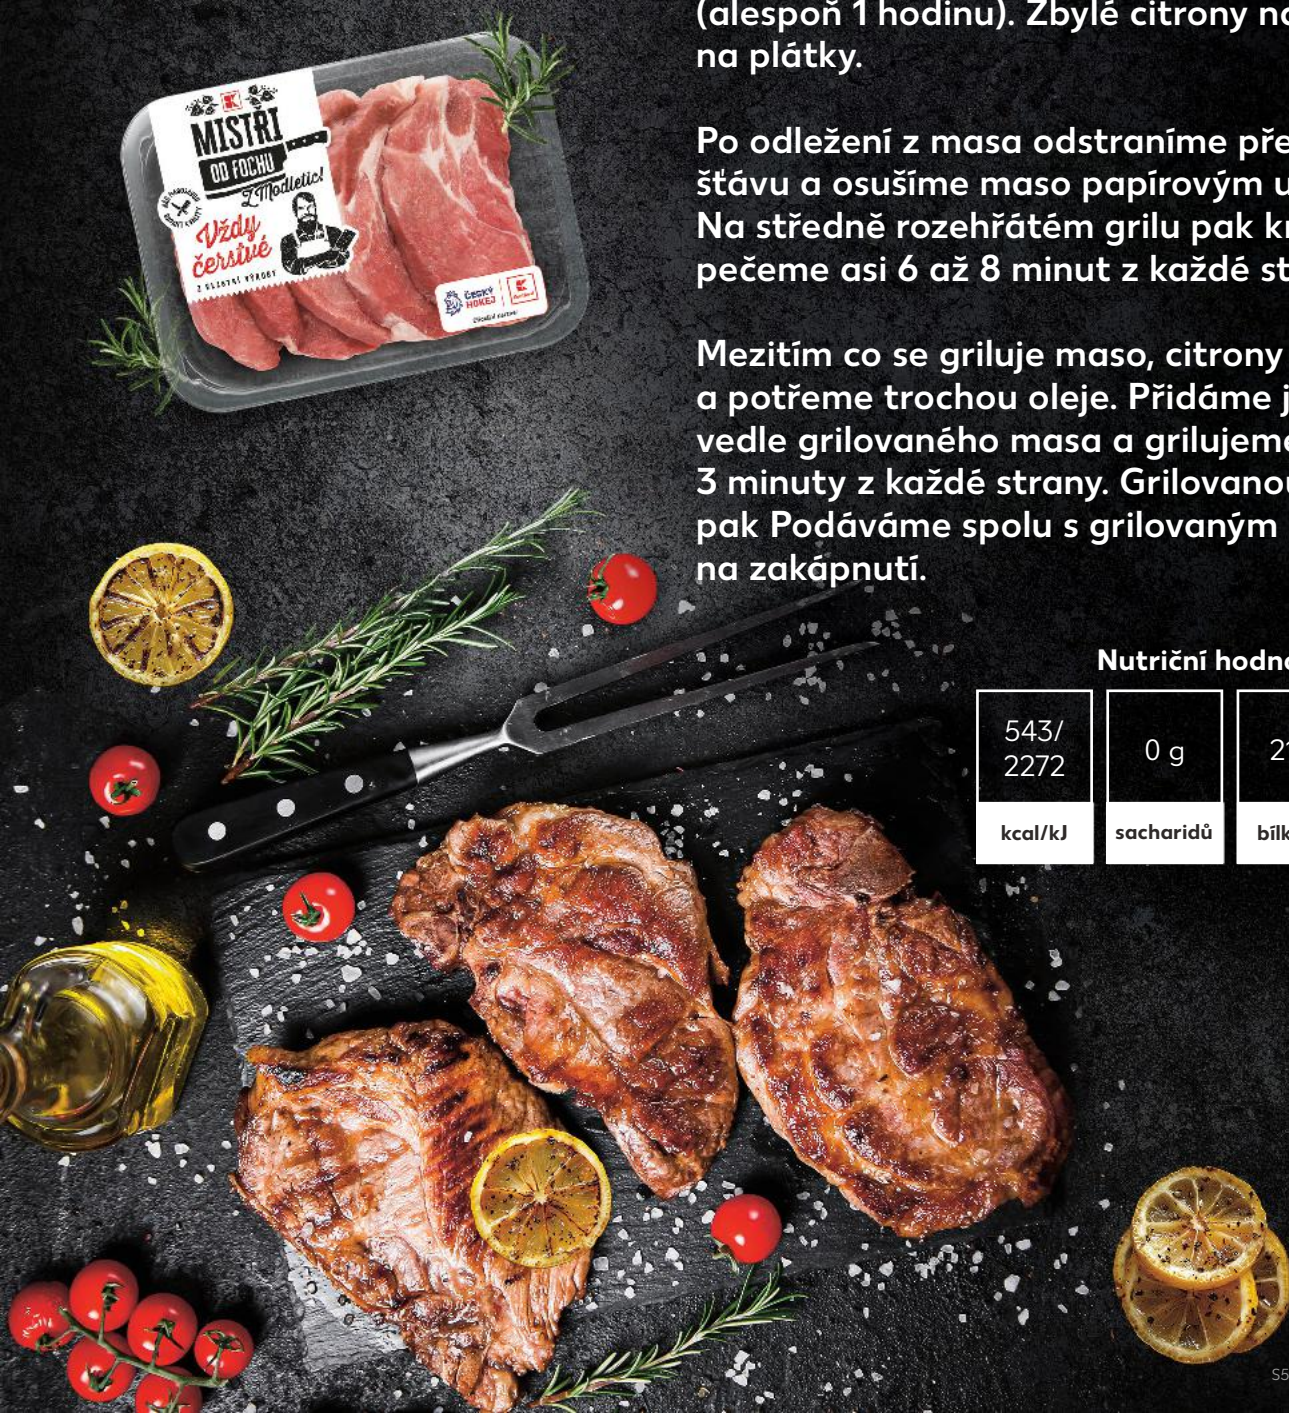

GRILOVANÁ KRKOVICE S CITRONEM A ROZMARÝNEM

INGREDIENCE (4 porce)

- 4 plátky vepřové krkovice na grilování
- 4 stroužky česneku
- 4 snítky rozmarýnu
- 3 citrony
- olej na potírání
- sůl, pepř

JEDNODUCHÝ POSTUP

Maso očistíme a osušíme. Rozmarýn obereme a nasekáme nadrobno. Česnek oloupeme, podrtíme nožem a také nasekáme nadrobno. Plátky krkovice dobře osolíme a opepříme. Potřeme trochou oleje a vmasírujeme rozmarýn a česnek.

Vše ještě zakápneme šťávou z jednoho citronu, promícháme a necháme odležet v lednici (alespoň 1 hodinu). Zbylé citrony nakrájíme na plátky.

Po odležení z masa odstraníme přebytečnou šťávu a osušíme maso papírovým ubrouskem. Na středně rozežhřátém grilu pak krkovičiči pečeme asi 6 až 8 minut z každé strany.

Mezitím co se griluje maso, citrony osušíme a potřeme trochou oleje. Přidáme je na gril vedle grilovaného masa a grilujeme asi 3 minuty z každé strany. Grilovanou krkovičiči pak Podáváme spolu s grilovaným citronem na zakápnutí.

Nutriční hodnoty (na 1 porci)

543/ 2272	0 g	21 g	51 g
kcal/kJ	sacharidů	bílkovin	tuků