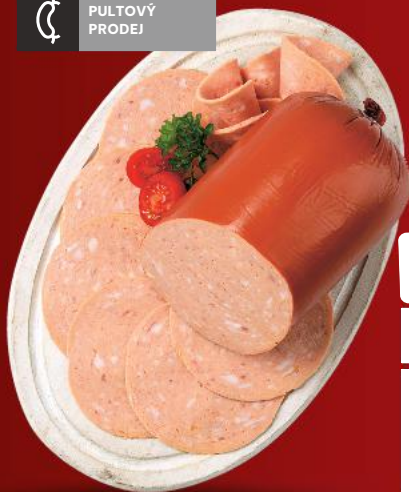

LEVNĚJŠÍ!

-10%

38,90

34,90

KNUSPI  
Křupavé plátky  
různé druhy  
150 g  
(=100 g 23,27)

PULTOVÝ  
PRODEJ

LEVNĚJŠÍ!

-9%