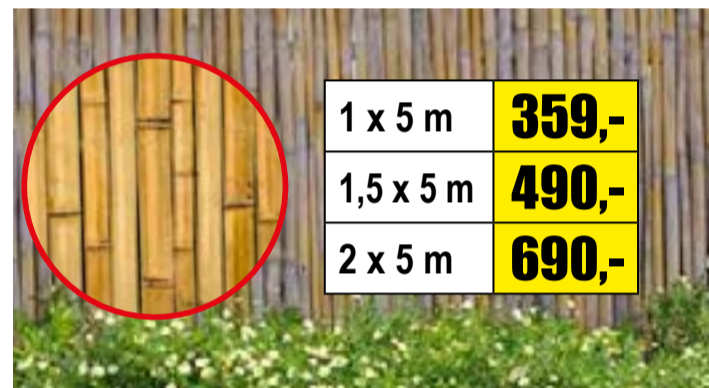

Bambusové rohože 1.1