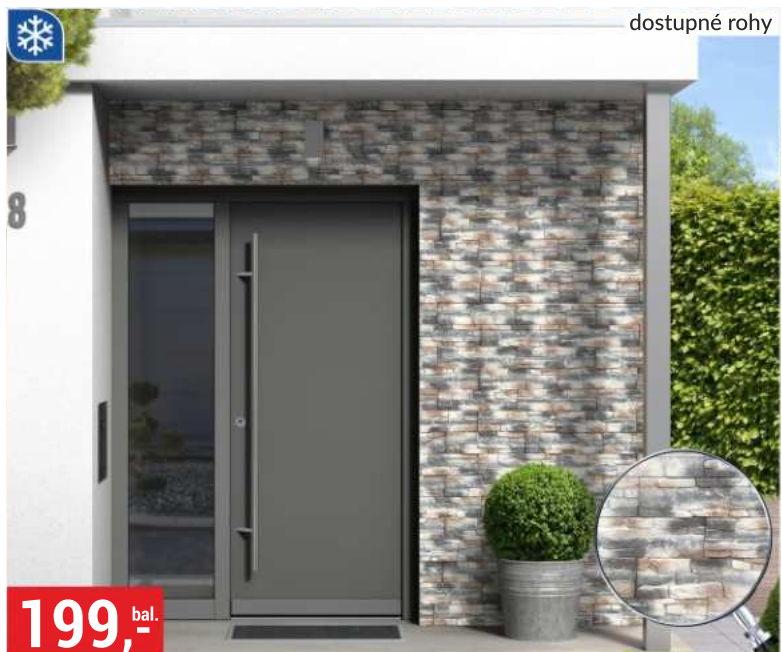

DLAŽBA MERISION 60x60 cm, 60x120 cm
třída I, rektifikovaná

199,-

VENKOVNÍ OBKLADOVÝ KÁMEN
KORAL 1 bal. = 0,32 m², 621,88 Kč/m²