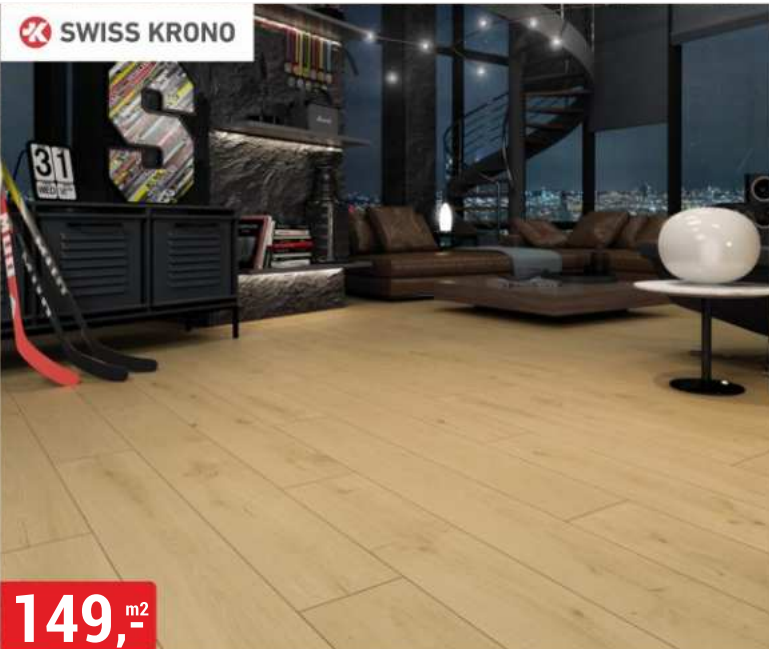

SWISS KRONO

149,-^{m2}