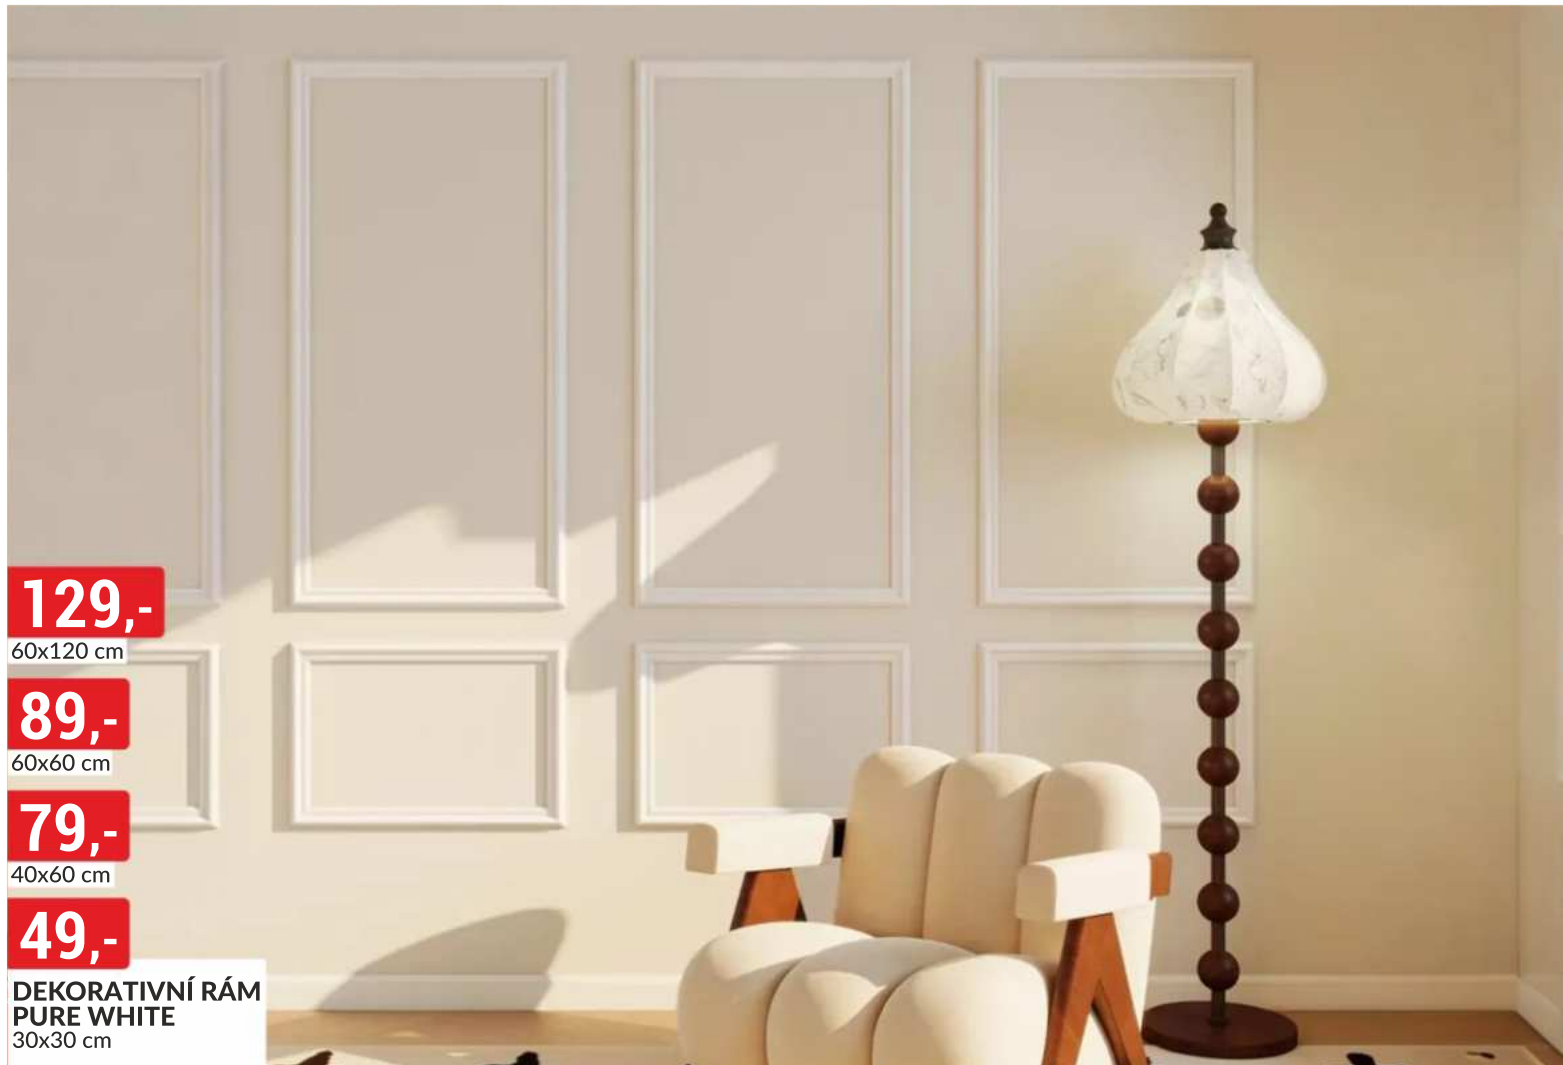

**299,-**

**NÁSTĚNNÉ HODINY**  
ø 50 cm

**799,-**

**STOJACÍ ZRCADLO MADISON**  
49,2x169,2 cm, bílé

**299,-**

**OBRAZ**  
50x100 cm

**129,-**

60x120 cm

**89,-**

60x60 cm

**79,-**

40x60 cm

**49,-**

**DEKORATIVNÍ RÁM**  
**PURE WHITE**  
30x30 cm

**799,-**

**REGÁL**  
46,5x74 cm

**799,-**

39,8x86,3 cm

**699,-**

34 cm

**249,-**

26,5 cm

**189,-**

21 cm