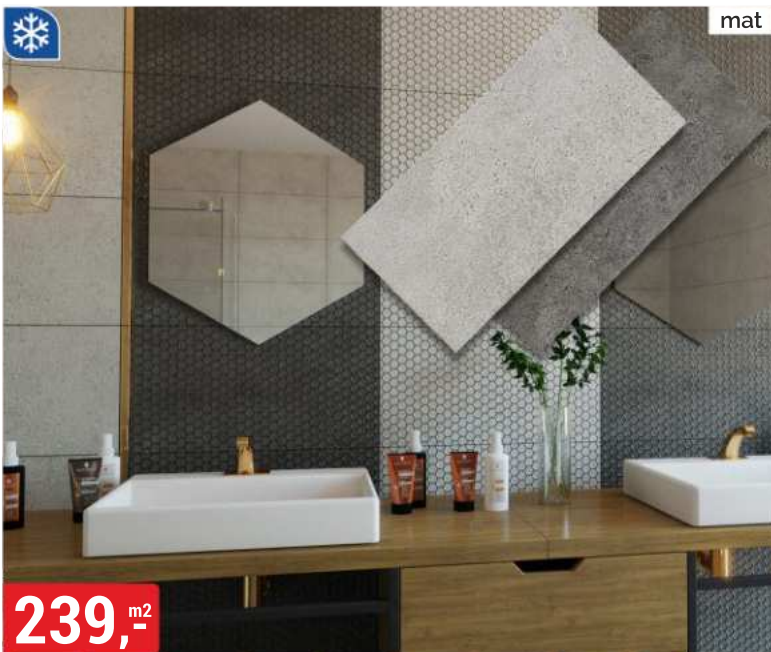

DLAŽBA ROWANWOOD, ALDERWOOD 17,5x60 cm
třída I, protiskluz R9, otěruvzdornost PEI 4,3

239,- m²