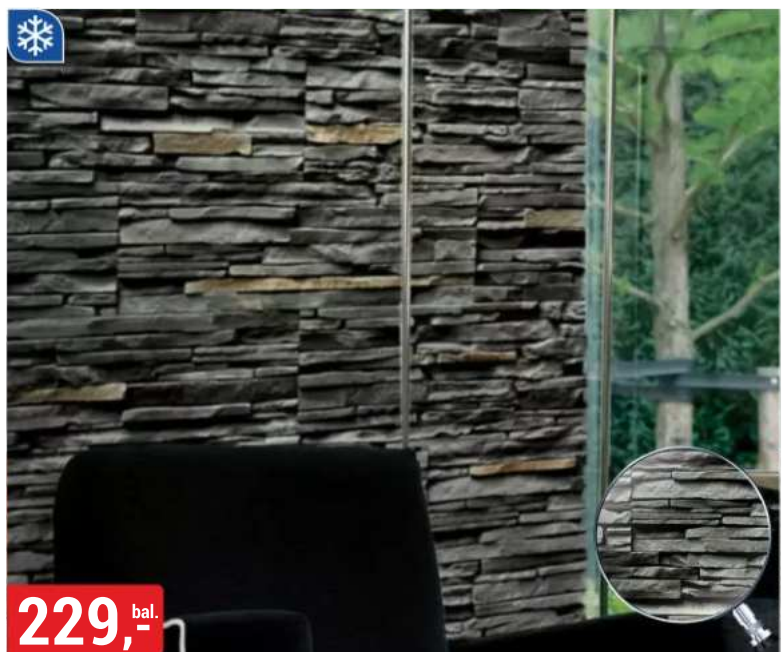

**219,-**

VENKOVNÍ OBKLADOVÝ KÁMEN  
MARIBOR 1 bal. = 0,48 m<sup>2</sup>, 456,25 Kč/m<sup>2</sup>

**249,-**

VENKOVNÍ OBKLADOVÝ KÁMEN  
MIRROR 1 bal = 0,41 m<sup>2</sup>, 607,32 Kč/m<sup>2</sup>

**259,-**

VENKOVNÍ OBKLADOVÝ KÁMEN  
DAINO 1 bal. = 0,43 m<sup>2</sup>, 602,33 Kč/m<sup>2</sup>