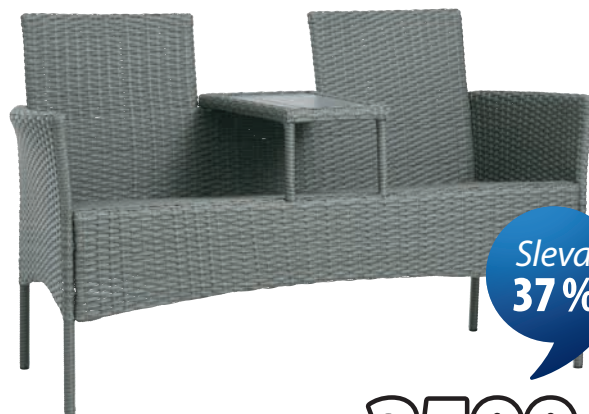

Sleva
38 %

Stůl + pohovka + 2 židle

12 500,-

JUTLANDIA®

Zahradní set BEJSTRUP

Stůl: Hliník a umělé dřevo. Š60xD105xV41 cm. 2místná
pohovka a židle: Hliník a textil. Vč. luxusních polstrů
s odolným strukturově-tkaným potahem. **19999,-**

Sleva
30%

3500.-

Zahradní houpačí křeslo JUNGLEDAL

Ocel. Včetně luxusních polstrů s odolným strukturově tkaným potahem. Š86xD80xV105 cm* **4999,-**

Sleva
40%

1500.-

Lehátko NORDSTRAND

Ocel a textil. Š59xD191xV84 cm **2499,-**

Sleva
37%

2500.-

Zahradní lavice FASTERHOLT

Ocel, umělé dřevno a umělý ratan. Š138xD86xV61 cm **3999,-**

Sleva
27%

4000.-

Zahradní úložný box STEINKJER

Ocel a umělý ratan. S praktickým hydraulickým víkem. Včetně voděodolné úložné tašky na zahradní polštáře. Mrazuvzdorný. Š155xV95xH81 cm **5499,-**