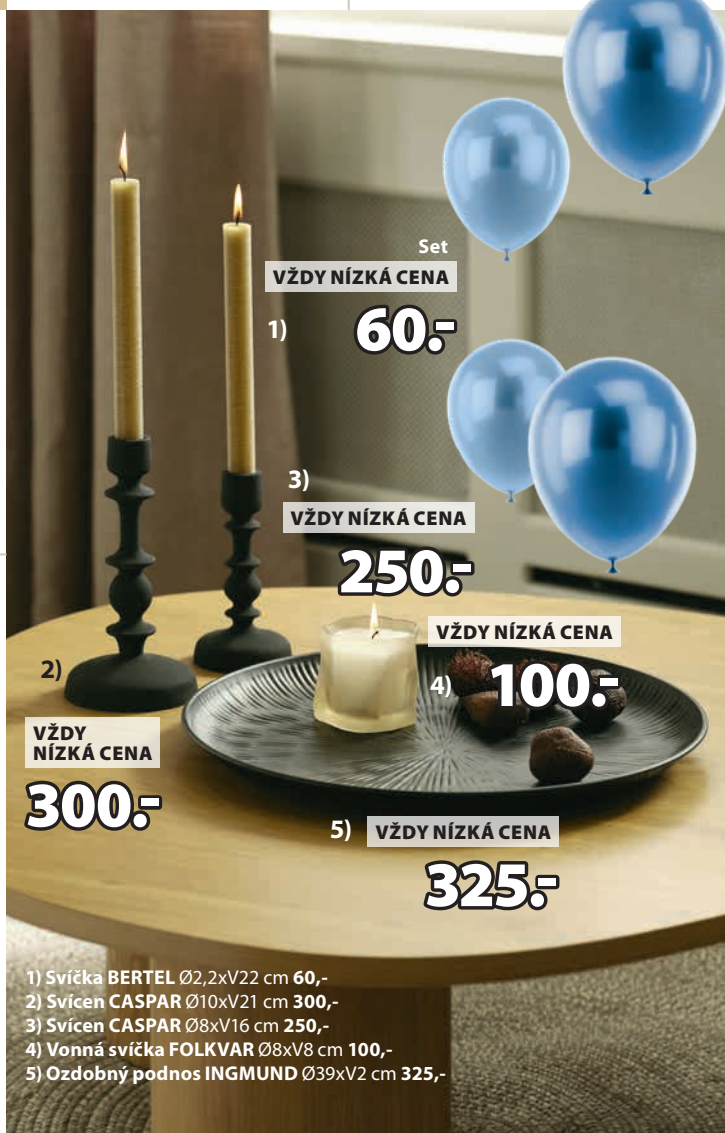

Novinka

VŽDY NÍZKÁ CENA

65,-

Šálek na kávu DETMER

Ø9xV7 cm

Novinka

VŽDY NÍZKÁ CENA

85,-

Sklenička JIMMI

Sklo (51 % recyklováno). Ø7xV11 cm

Novinka

Cena od

VŽDY NÍZKÁ CENA

225,-

Svícen ADRIAN

Ø7xV19 cm **225,-**
Ø7xV22 cm **275,-**

Novinka

VŽDY NÍZKÁ CENA

1150,-

Váza ROLAND

Ø30xV51 cm

Set

VŽDY NÍZKÁ CENA

1) **60,-**