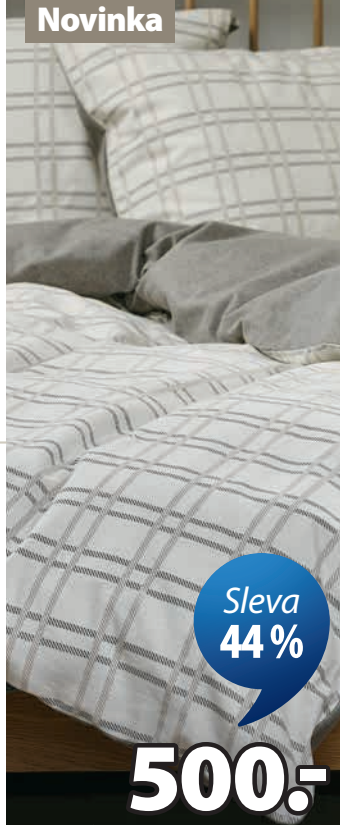

BASIC
NEJLEPŠÍ
CENY

LUSINE SOLVEIG

VŽDY NÍZKÁ CENA

325,-

Krepová povlečení

Kvalitní 100% polyesterový krep.
140x200 cm

GOLD
EKLUZIVNÍ
KVALITA

200x220 cm
2299,- 1150,-

Novinka

Sleva
44%

500,-

KRONBORG
OF DENMARK

Flanelové povlečení THEA

Měkký a teplý 100% bavlněný flanel.
140x200 cm **899,-**

GOLD
EKLUZIVNÍ
KVALITA

Sleva
50%