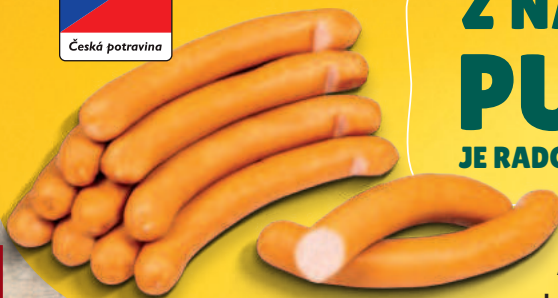

Šunka dušená
v páře
z pultu lahůdek
cena za 100 g**-32%****22⁹⁰**
33⁹⁰**Z NAŠEHO
PULTU**
JE RADOST SI DOPŘÁT

Adámkův párek

- vyrobeno z českého masa
- obsahuje BIO hovězí maso
- bez lepku a umělých barviv
- zauzeno na bukovém dřevu