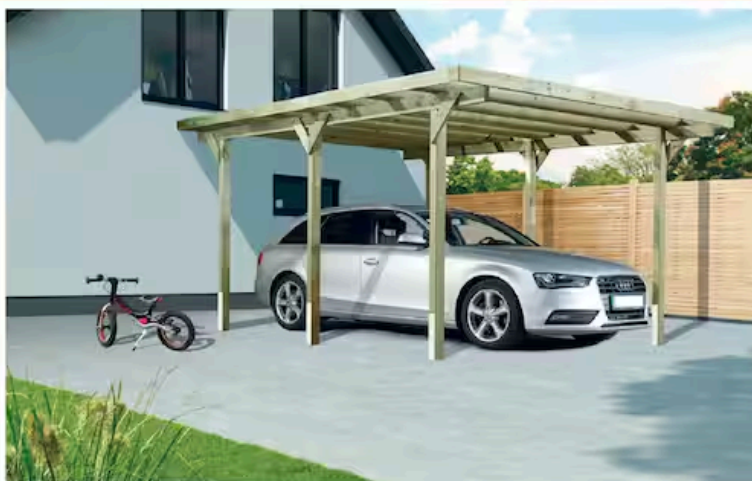

6 999,- ks

**STELMET PŘÍSTŘEŠEK
PRO JEDNO AUTO FÖHR**

Přirodní zelená, rozměr 495 x 303 x 228 cm.
OBI č. 5267505

15 490,- ks

**AGADOS PŘÍVĚS HANDY-20 N1
BEZ PŘÍSLUŠENSTVÍ, 750 KG**

Nebrzděný přívěs s celkovou hmotností 750 kg, ložná plocha 2050 x 1090 x 300 mm. OBI č. 4343000