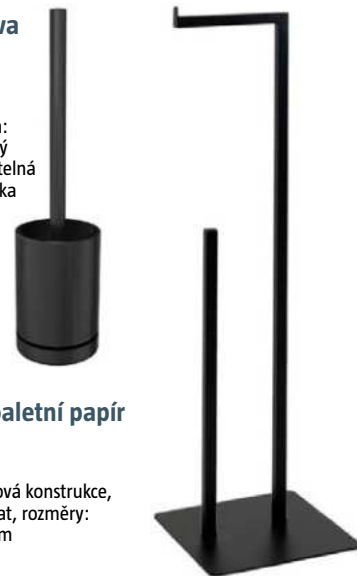

Držák na toaletní papír Amilly

31542788

svařovaná ocelová konstrukce, barva: černá mat, rozměry: 35 x 60 x 17,5 cm

698,-