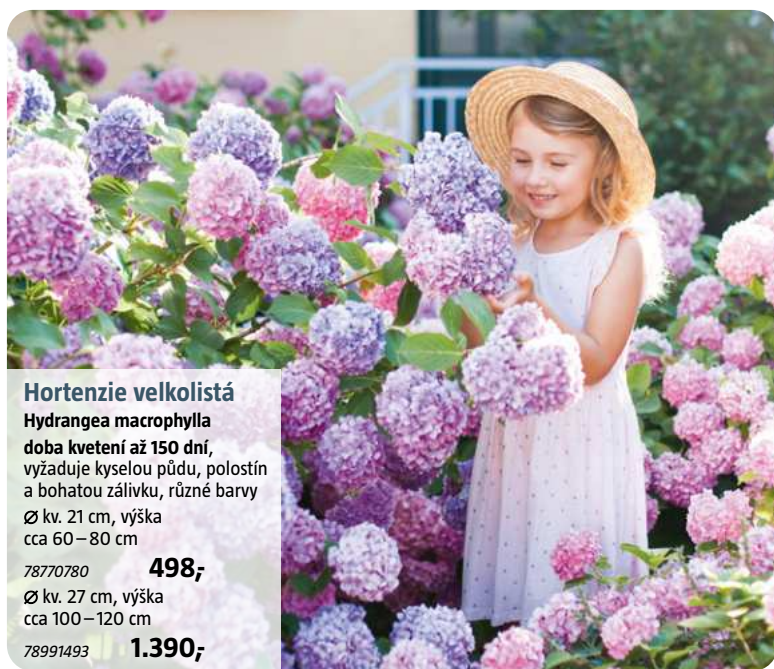

Hortenzie velkolistá

Hydrangea macrophylla
doba kvetení až 150 dní,
vyžaduje kyselou půdu, polostín
a bohatou závlivu, různé barvy
Ø kv. 21 cm, výška
cca 60–80 cm

78770780 **498,-**
Ø kv. 27 cm, výška
cca 100–120 cm
78991493 **1.390,-**