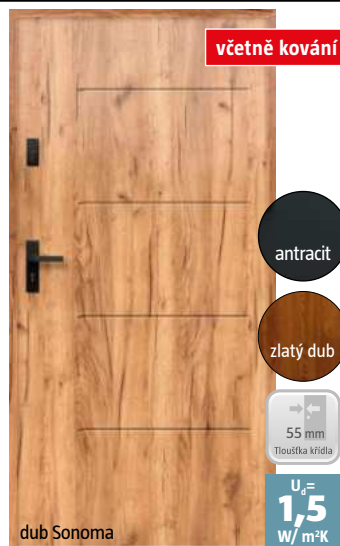

Tytan – dub Sonoma

např. 32218505

rozměry vč. zárubně: š 90 / 100 x v 207 cm, materiál: ocel, termoizolační výplň pěnový polystyren, 2x nezávislý 3bodový zámek, 3x 3D závěsy

7.490,-