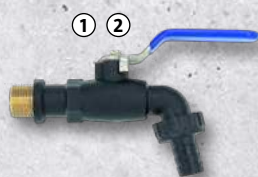

od ~~329,-~~
255,-

ušetříte 22 %