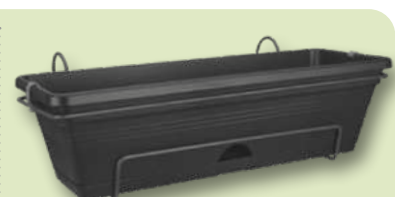

Balkonový truhlík na květiny All in one

20831776

rozměry: š 50 x h 26 x v 17 cm, materiál: plast, kov, barva: černá, vč. kovového zavěšení a podložky

329,-

elho