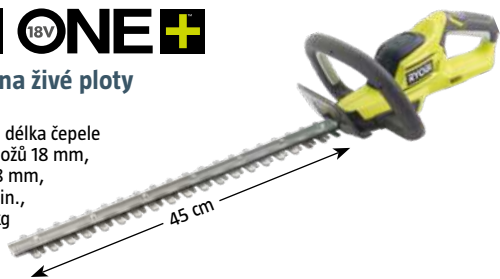

Aku zahradní nářadí

Einhell

Aku teleskopické nůžky na živé ploty / pila

26350419

GE-HC 18 Li T-Solo, 18 V, délka nůžek / pily: 45 / 20 cm, řezná rychlost 3,76 m/s, laserem vyřezávané a diamantem broušené nože, násada otočná v 7 polohách o 90°, rukojeť otočná ve 4 polohách, teleskopická násada délky 1,8 m, nádrž na olej 125 ml, hmotnost 3,9 kg

3.490,-

Aku vyžínač

31177427

GE-CT 18/30 Li-Solo, 18 V, šířka záběru 30 cm, struna $\varnothing$ 1,6 mm, hlava otočná o 90° ve 3 polohách, vč. vodícího kolečka – umožňuje přesné sečení, hmotnost 2,1 kg

1.990,-

Aku sekačka na trávu 43 cm

26351971

GE-CM 43 Li M Kit, vč. 2x aku Li-Ion 18 V / 4 Ah, pro travní plochy až 600 m², šířka záběru 43 cm, nastavení výšky stříhy 6 poloh, centrálně 25 – 75 mm, šasi plast, indikátor naplnění koše, sběrný koš 63 l, 3 stupně výškového nastavení madla, hmotnost 16,5 kg

8.490,-

včetně 2 AKU

2x 18 V

Aku jednoruční pila

GE-PS 18 Li, vč. aku Li-Ion 18 V / 4 Ah, 18 V, délka řezné lišty 15,8 cm, rychlost řetězu 4,8 m/s, pogumovaná rukojeť, automatický systém mazání řetězu, výměna řetězu bez použití nářadí, nádrž na olej 50 ml, hmotnost 1,1 kg

32471885

2.990,-

Aku nůžky na větve

GE-LS 18 Li, vč. aku Li-Ion 18 V / 2,5 Ah, pro $\varnothing$ větví až 28 mm, odolný plastový kryt ostří pro bezpečnou přepravu a uschování, hmotnost 0,8 kg

32476084

2.390,-

Aku nůžky na živé ploty

ARCURRA 18/55, 18 V, délka čepele / rozteč nožů: 55 cm / 18 mm, laserem vyřezávané a diamantem broušené nože, nástavec na odstranění odřezků, hmotnost 2,7 kg

27112700

1.990,-

RYOBI

Při nákupu vybraného 18V akumulátorového nářadí RYOBI ve verzi Solo nad 2.000 Kč dostanete Starterkit s 4Ah akumulátorem v hodnotě 2.550 Kč ZDARMA*

*platí pouze při nákupu v prodejnách od 1. 4. do 31. 5. 2026, nebo do vydaní zásob

RYOBI 18V ONE+

Aku nůžky na živé ploty

25829615