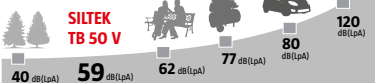

**1.290,-****Vodoměrná šachta Smart**

31814928

130 x 100 cm, hmotnost 40 kg, skladem na prodejně Brno Ivanovice nebo na objednávku

**10.990,-**

ZÁRUKA  
**5**  
LET  
BAUHAUS

provedení se  
sníženou hlučností