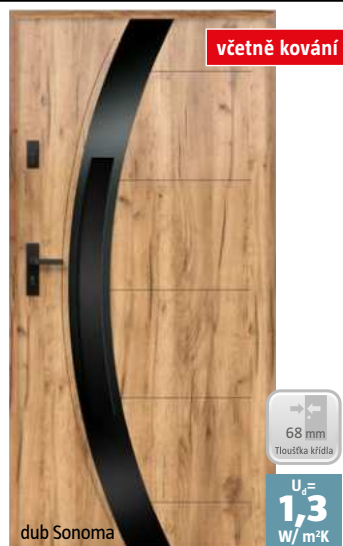

Selene – dub Sonoma

např. 32257881

rozměry vč. zárubně: š 100 x v 207 cm, materiál: ocel, termoizolační výplň pěnový polystyren, těsnění v zárubni a prahu dveří, 2x nezávislý 3bodový zámek

12.990,-