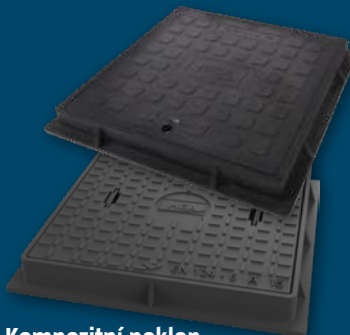

Kompozitní poklop čtvercový s rámem

40 x 40 x 5,5 cm, vyrobeno z SMC, s protiskluzovou úpravou

B125kN, nosnost 12,5 t 33003218

1.590,-

A15kN, nosnost 1,5 t 33003209

1.290,-