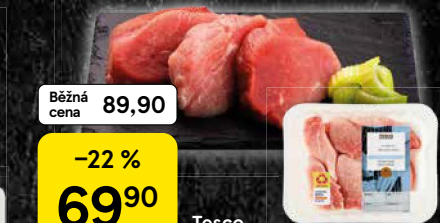

Běžná cena **109,90**

-27 %
79⁹⁰

Clubcard
 cena

Tesco Kuřecí křídla
 1 kg, ochranná atmosféra

Běžná cena **89,90**

-22 %
69⁹⁰

Clubcard
 cena

Tesco Vepřové medailonky
 360 g, ochranná atmosféra
 (1 kg = 249,72 Kč)
 s Clubcard: (1 kg = 194,17 Kč)