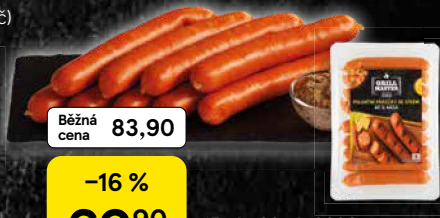

Běžná cena **59,90**

-16 %
49⁹⁰

Clubcard
 cena

**Tesco Grill Master
 Bavorská kuřecí klobása**
 220 g, balená
 (100 g = 27,23 Kč)
 s Clubcard: (100 g = 22,68 Kč)

Běžná cena **104,90**

-28 %
74⁹⁰

Clubcard
 cena

Tesco Špekáčky
 500 g, balené
 (100 g = 20,98 Kč)
 s Clubcard: (100 g = 14,98 Kč)

Běžná cena **83,90**

-16 %
69⁹⁰

Clubcard
 cena

15. 4.–28. 4. 2026
**Tesco Grill Master
 Párečky na gril**
 270 g, více druhů, balené
 (100 g = 31,07 Kč)
 s Clubcard: (100 g = 25,89 Kč)

veganové

Běžná cena **39,90**

-25 %
29⁹⁰

Clubcard
 cena

Tortilla Placky
 240 g, více druhů
 (100 g = 16,63 Kč)
 s Clubcard: (100 g = 12,46 Kč)

7. 4.–5. 5. 2026
**Tesco Grill Master
 Grilovací omáčka**
 250 ml, více druhů
 (100 ml = 13,96 Kč)