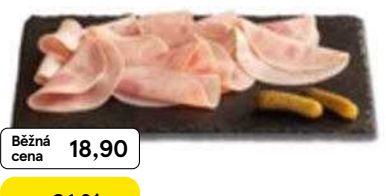

Běžná cena 18,90

-21 %
14⁹⁰

Clubcard cena

7. 4.-5. 5. 2026
Šunkový salám
100 g, pultový prodej